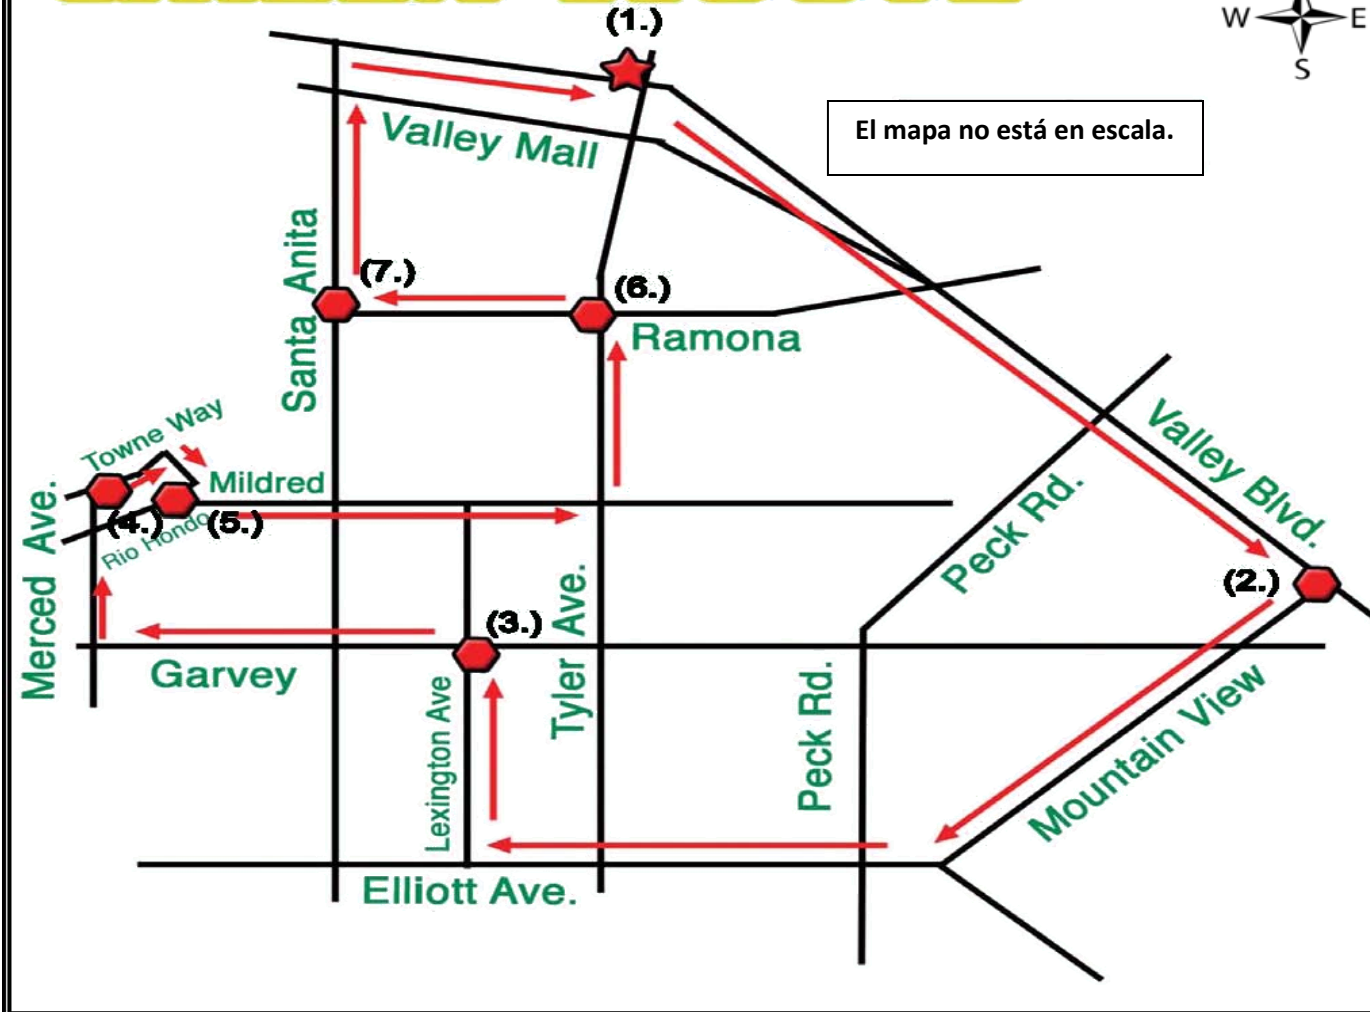

Ciudad de El Monte

División De Servicios De Transportación

Green Route

lunes - domingo

Cambio de horario efectivo el 1 de marzo de 2018

DIAS DE SERVICIO	Estación de los Trolleys	Valley & Mt. View	Lexington & Garvey	Merced & Towneway	Rio Hondo & Mildred	Tyler & Ramona	Ramona & Santa Anita	Estación de los Trolleys
lunes - viernes	6:00 a	6:07 a	6:15 a	6:20 a	6:24 a	6:28 a	6:30 a	6:32 a
lunes - viernes	6:50 a	6:57 a	7:05 a	7:10 a	7:14 a	7:18 a	7:20 a	7:22 a
lunes - viernes	7:40 a	7:47 a	7:55 a	8:00 a	8:04 a	8:08 a	8:10 a	8:12 a
lunes - viernes	8:30 a	8:37 a	8:45 a	8:50 a	8:54 a	8:58 a	9:00 a	9:02 a
lunes - sab./dom.	9:20 a	9:27 a	9:35 a	9:40 a	9:44 a	9:48 a	9:50 a	9:52 a
lunes - sab./dom.	10:10 a	10:17 a	10:25 a	10:30 a	10:34 a	10:38 a	10:40 a	10:42 a
lunes - sab./dom.	11:00 a	11:07 a	11:15 a	11:20 a	11:24 a	11:28 a	11:30 a	11:32 a
lunes - sab./dom.	11:50 a	11:57 a	12:05 p	12:10 p	12:14 p	12:18 p	12:20 p	12:22 p
lunes - sab./dom.	12:40 p	12:47 p	12:55 p	1:00 p	1:04 p	1:08 p	1:10 p	1:12 p
lunes - sab./dom.	1:30 p	1:37 p	1:45 p	1:50 p	1:54 p	1:58 p	2:00 p	2:02 p
lunes - sab./dom.	2:20 p	2:27 p	2:35 p	2:40 p	2:44 p	2:48 p	2:50 p	2:52 p
lunes - sab./dom.	3:10 p	3:17 p	3:25 p	3:30 p	3:34 p	3:38 p	3:40 p	3:42 p
lunes - sab./dom.	4:00 p	4:07 p	4:15 p	4:20 p	4:24 p	4:28 p	4:30 p	4:32 p
lunes - sab./dom.	4:50 p	4:57 p	5:05 p	5:10 p	5:14 p	5:18 p	5:20 p	5:22 p
lunes - sab./dom.	5:40 p	5:47 p	5:55 p	6:00 p	6:04 p	6:08 p	6:10 p	6:12 p
lunes - viernes	6:30 p	6:37 p	6:45 p	6:50 p	6:54 p	6:58 p	7:00 p	7:02 p

(La oficina está cerrada para el almuerzo de 12:30 a 1:15 p.m.)

GREEN ROUTE

El mapa no está en escala.

Paradas Principales

- ★ 1. Estación de los Trolleys de El Monte
- 2. Valley Blvd. & Mt. View Rd.
- 3. Lexington Ave. & Garvey Ave.
- 4. Merced Ave. & Towneway Dr.
- 5. Rio Hondo Pkwy. & Mildred St.
- 6. Tyler Ave. & Ramona Blvd.
- 7. Ramona Blvd. & Santa Anita Ave.
- 8. Estación de los Trolleys de El Monte