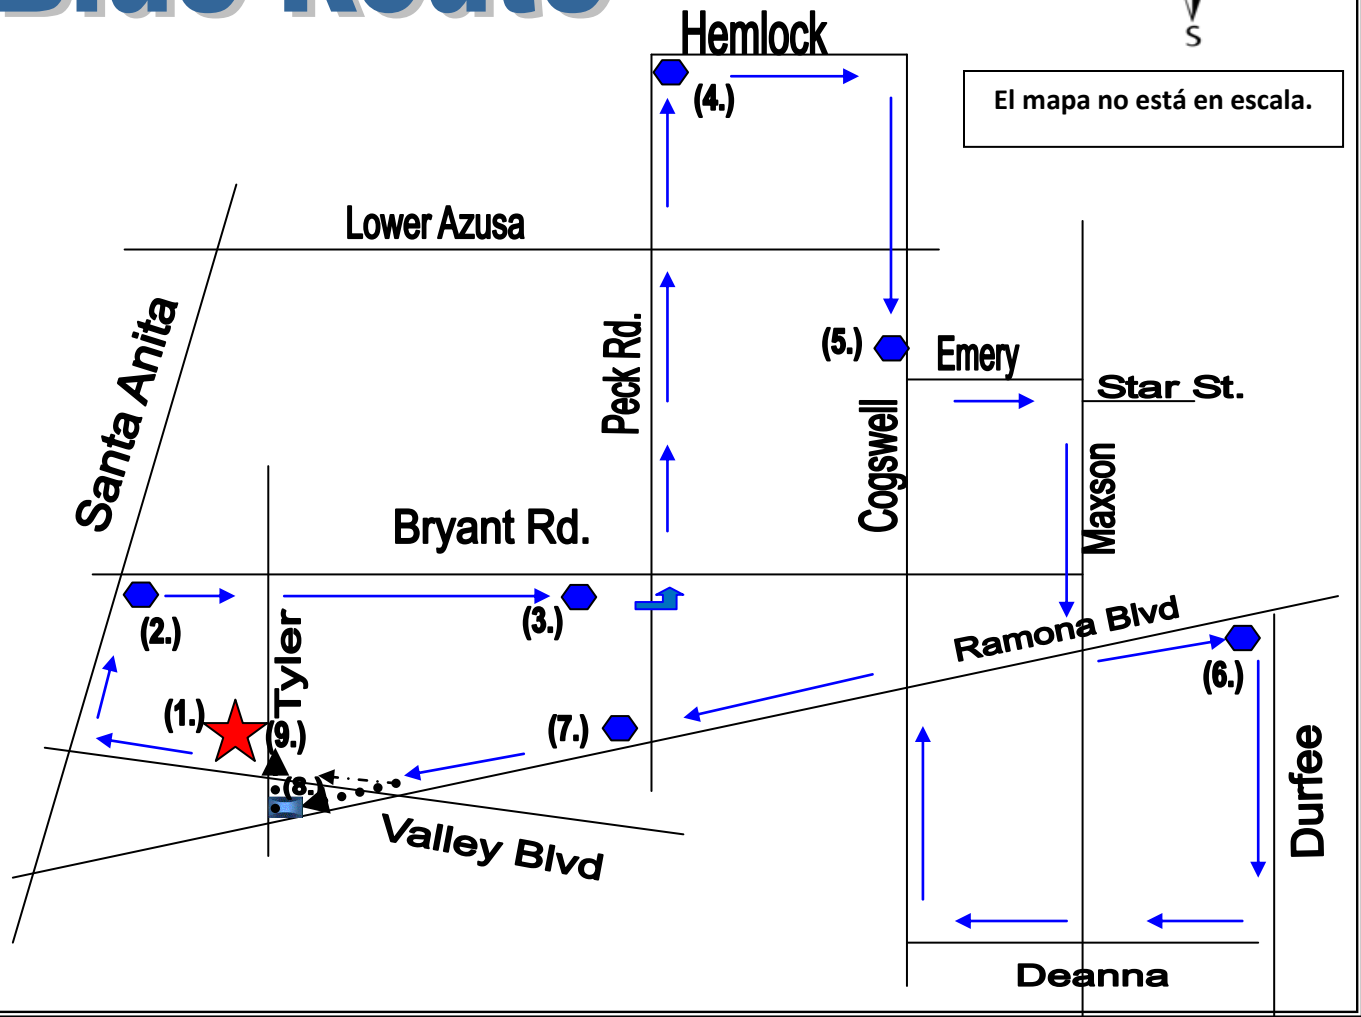

sábado a domingo de 9:30 a.m. a 6:00 p.m.

(La oficina está cerrada para el almuerzo de 12:30 a 1:15 p.m.)

Blue Route

El mapa no está en escala.

Paradas Principales

- ★ 1. Estación de los Trolleys de El Monte
- 2. Santa Anita Ave. & Bryant Rd.
- 3. Bryant Rd. & Elrovia Ave.
- 4. Peck Rd. & Hemlock St.
- 5. Cogswell Rd. & Emery St.
- 6. Ramona Blvd. & Durfee Ave.
- 7. Ramona Blvd. & Peck Rd.
- 8. Tyler Ave. & Ramona Blvd.
- 9. Estación de los Trolleys de El Monte