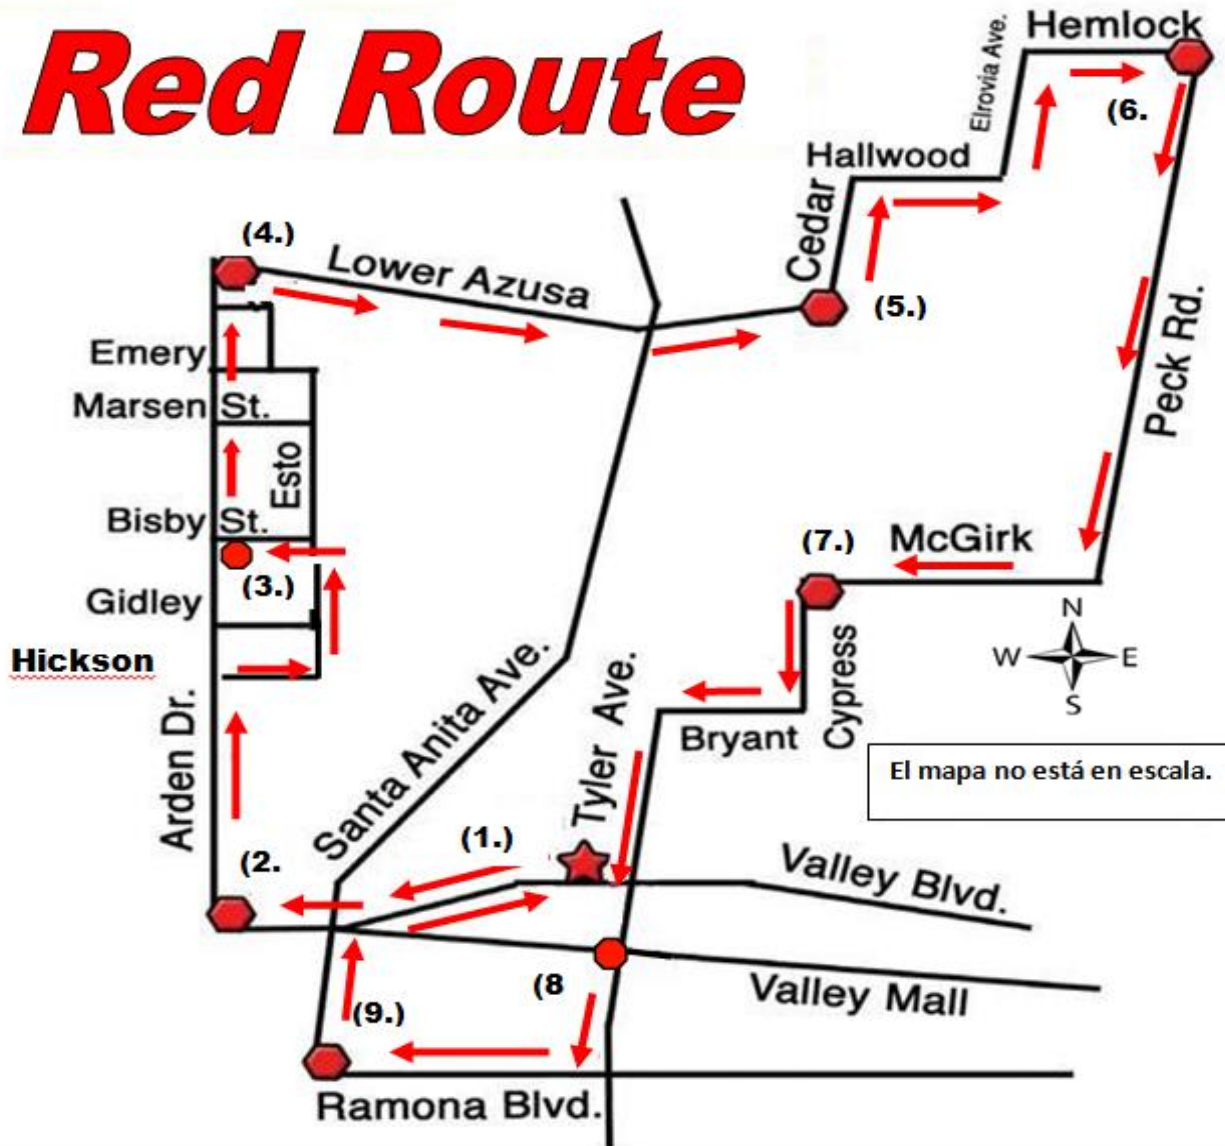

En la víspera de Navidad y Año Nuevo el servicio finalizará a las 5:30 p.m.

Estación de los Trolleys de la Ciudad de El Monte (626) 580-2242

3650 Center Avenue, El Monte, CA 91731

www.ElMonteCA.gov

El horario de la oficina es de lunes a viernes de 8:00 a.m. a 5:00 p.m. y

Sábado a domingo de 9:30 a.m. a 6:00 p.m.

(La oficina está cerrada para el almuerzo de 12:30 a 1:15 p.m.)

Red Route

Paradas Principales

- ★ 1. Estación de los Trolleys de El Monte
- 2. Valley Blvd. & Arden Dr.
- 3. Bisby & Arden Dr.
- 4. Arden Way & Lower Azusa Rd.
- 5. Lower Azusa Rd. & Cedar Ave.
- 6. Hemlock St. & Peck Rd.
- 7. McGirk Ave. & Cypress Ave.
- 8. Tyler Ave. & Valley Mall
- 9. Ramona Blvd. & Santa Anita Ave.
- 10. Estación de los Trolleys de El Monte