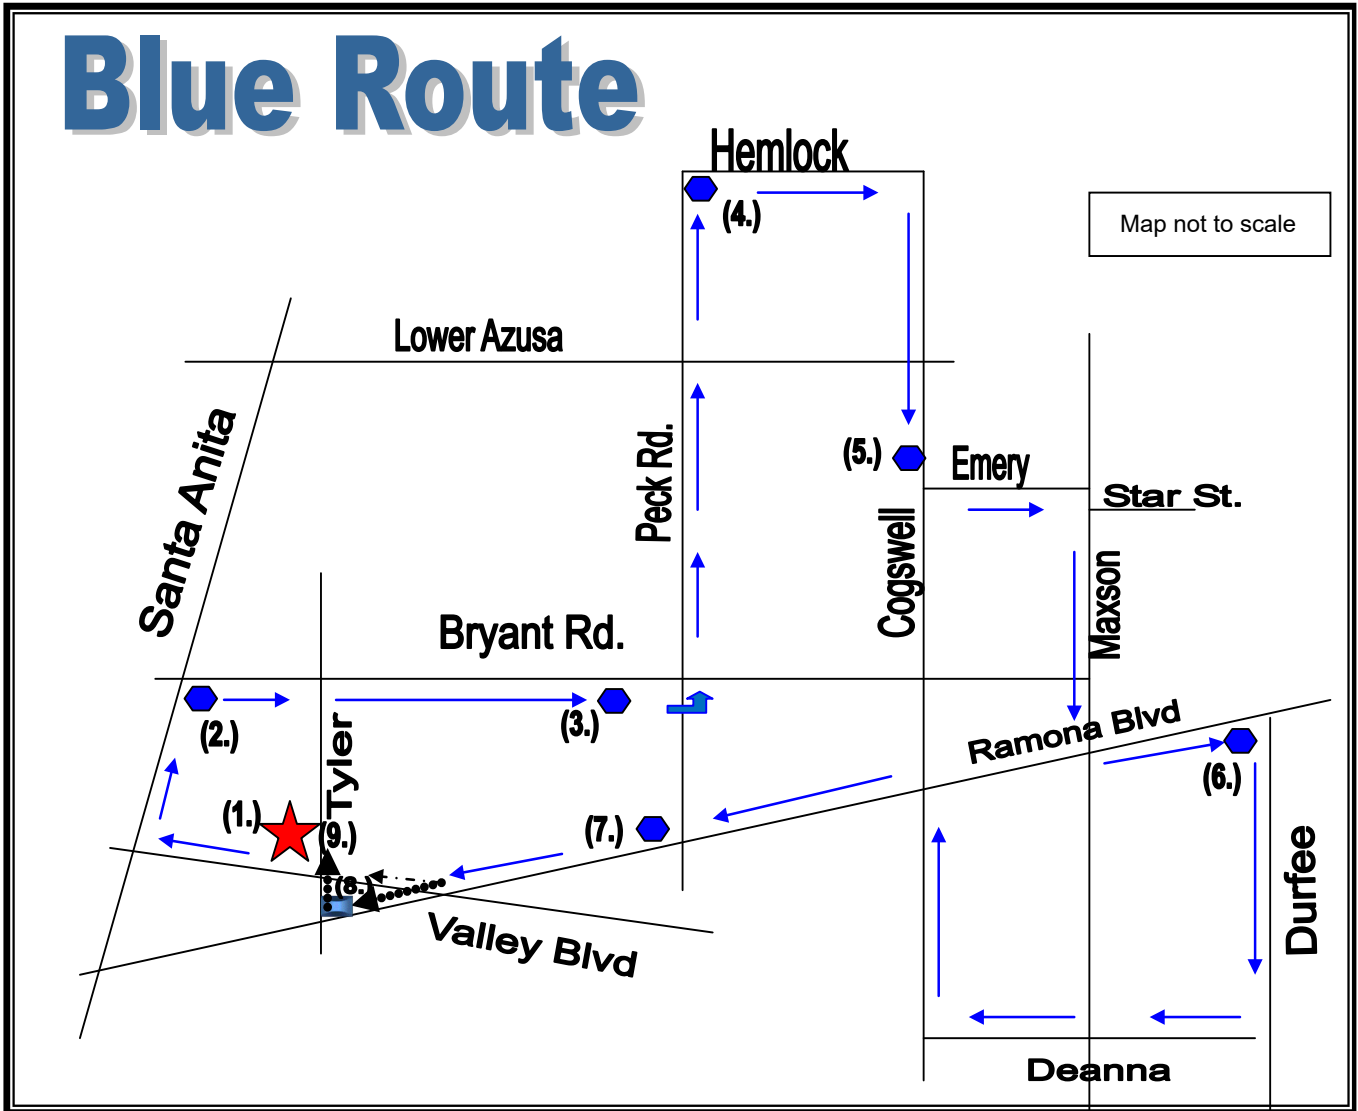

Trạm Trolley Thành Phố EL Monte số (626) 580-2242

3650 Center Avenue, El Monte, CA 91731

www.ElMonteCA.gov

Thứ Hai - Thứ Sáu 8:00 SA – 5:00 CH.

Thứ Bảy & Chủ Nhật 9:30 SA – 6:00 CH.

(Đóng cửa nghỉ ăn trưa 12:30 - 1:15 CH.)

Blue Route

Giờ Giác

- ★ 1. Trạm Trolley El Monte
- 2. Santa Anita & Bryant
- 3. Bryant & Elrovia
- 4. Peck & Hemlock
- 5. Cogswell & Emery
- 6. Ramona & Durfee
- 7. Ramona & Peck
- 8. Tyler & Ramona
- 9. Trạm Trolley El Monte