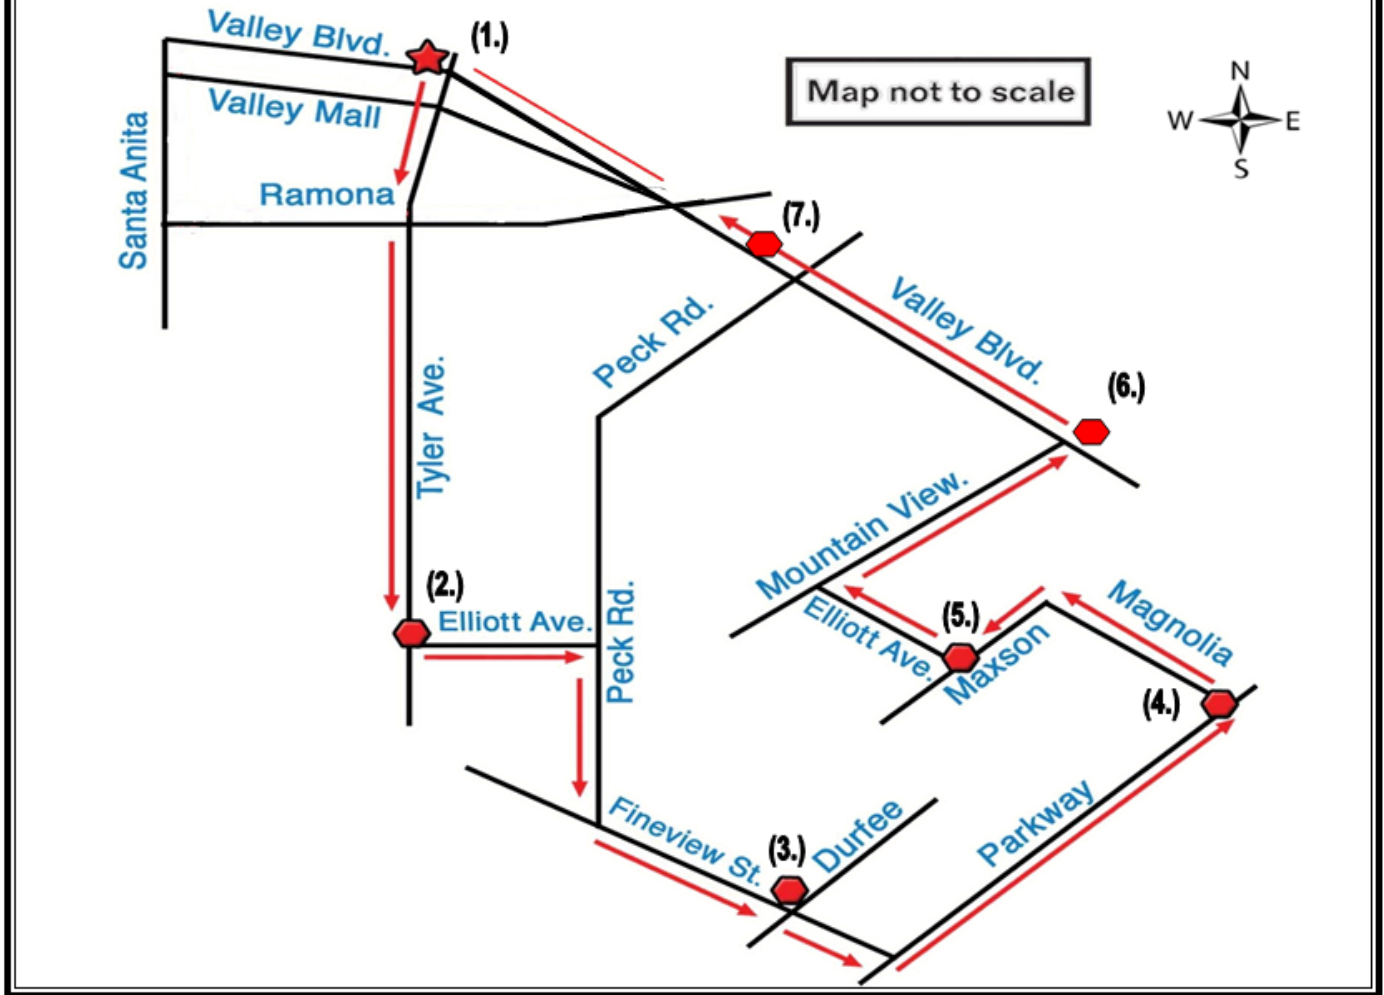

(午休時間，中午 12:30 - 下午 1:15)

YELLOW ROUTE

時間點

- ★ 1. 艾爾蒙地有軌電車站
- 2. Elliott Ave. & Tyler Ave.
- 3. Fineview St. & Durfee Ave.
- 4. Parkway Dr. & Magnolia St.
- 5. Maxson Rd. & Elliott Ave.
- 6. Valley Blvd. & Mountain View Rd.
- 7. Valley Blvd. & Johnson Ave.
- 8. 艾爾蒙地有軌電車站