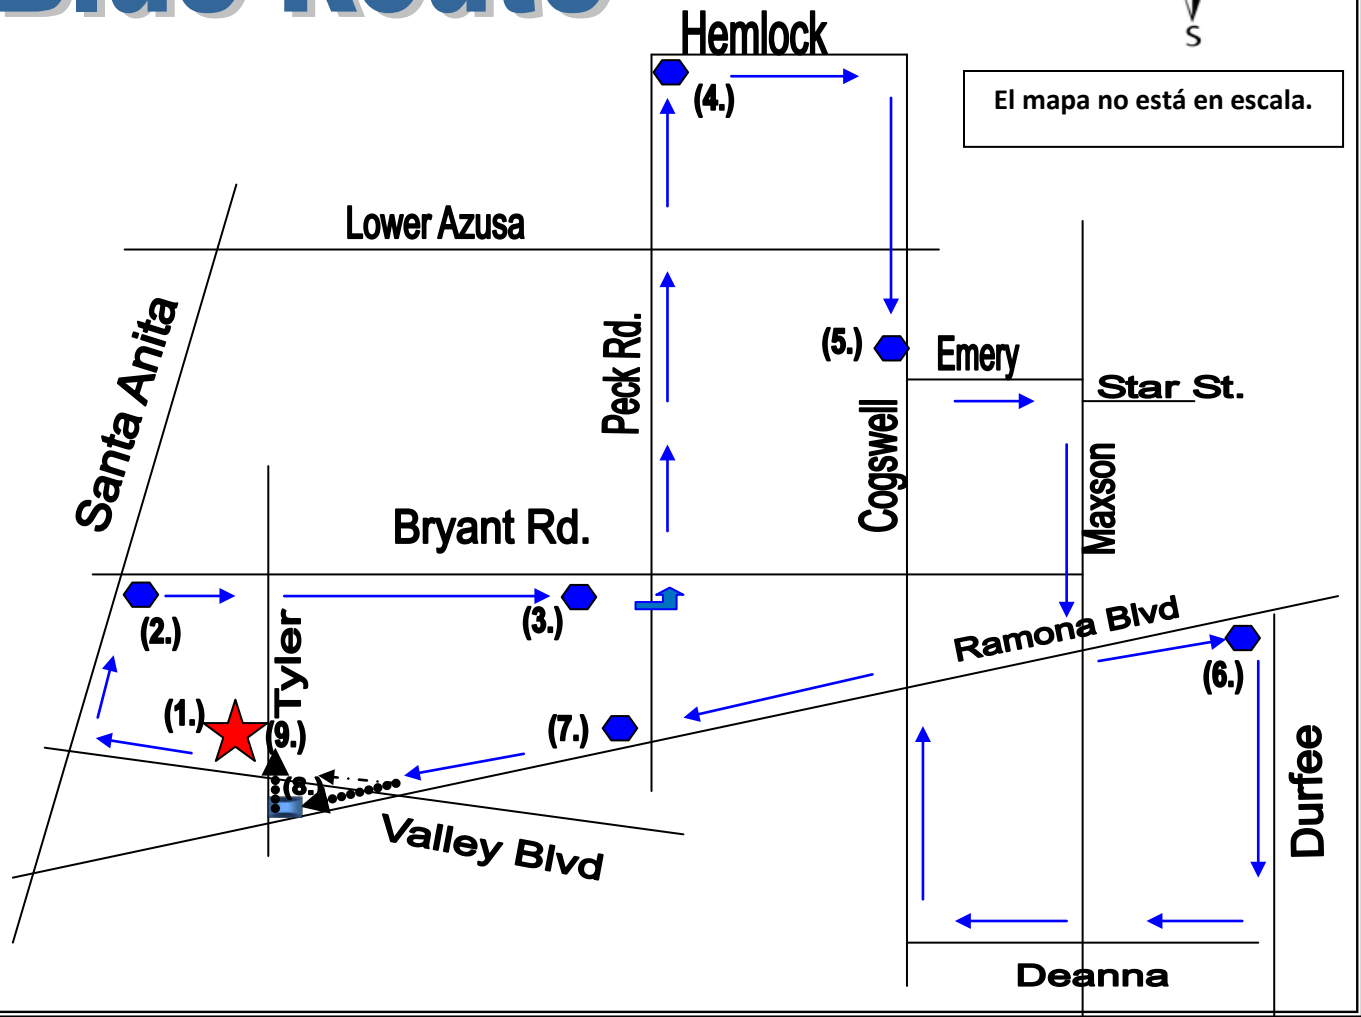

## Blue Route lunes - domingo

DIAS DE SERVICIO	Estación de los Trolleys	Santa Anita & Bryant	Bryant & Elrovia	Peck & Hemlock	Cogswell & Emery	Ramona & Durfee	Ramona & Peck	Tyler & Ramona	Estación de los Trolleys
lunes - viernes	6:00 a	6:04 a	6:08 a	6:12 a	6:18 a	6:23 a	6:29 a	6:35 a	6:40 a
lunes - viernes	6:50 a	6:54 a	6:58 a	7:02 a	7:08 a	7:13 a	7:19 a	7:25 a	7:30 a
lunes - viernes	7:40 a	7:44 a	7:48 a	7:52 a	7:58 a	8:03 a	8:09 a	8:15 a	8:20 a
lunes - viernes	8:30 a	8:34 a	8:38 a	8:42 a	8:48 a	8:53 a	8:59 a	9:05 a	9:10 a
lunes - sab./dom.	9:20 a	9:24 a	9:28 a	9:32 a	9:38 a	9:43 a	9:49 a	9:55 a	10:00 a
lunes - sab./dom.	10:10 a	10:14 a	10:18 a	10:22 a	10:28 a	10:33 a	10:39 a	10:45 a	10:50 a
lunes - sab./dom.	11:00 a	11:04 a	11:08 a	11:12 a	11:18 a	11:23 a	11:29 a	11:35 a	11:40 a
lunes - sab./dom.	11:50 a	11:54 a	11:58 a	12:02 p	12:08 p	12:13 p	12:19 p	12:25 p	12:30 p
lunes - sab./dom.	12:40 p	12:44 p	12:48 p	12:52 p	12:58 p	1:03 p	1:09 p	1:15 p	1:20 p
lunes - sab./dom.	1:30 p	1:34 p	1:38 p	1:42 p	1:48 p	1:53 p	1:59 p	2:05 p	2:10 p
lunes - sab./dom.	2:20 p	2:24 p	2:28 p	2:32 p	2:38 p	2:43 p	2:49 p	2:55 p	3:00 p
lunes - sab./dom.	3:10 p	3:14 p	3:18 p	3:22 p	3:28 p	3:33 p	3:39 p	3:45 p	3:50 p
lunes - sab./dom.	4:00 p	4:04 p	4:08 p	4:12 p	4:18 p	4:23 p	4:29 p	4:35 p	4:40 p
lunes - sab./dom.	4:50 p	4:54 p	4:58 p	5:02 p	5:08 p	5:13 p	5:19 p	5:25 p	5:30 p
lunes - sab./dom.	5:40 p	5:44 p	5:48 p	5:52 p	5:58 p	6:03 p	6:09 p	6:15 p	6:20 p
lunes - viernes	6:30 p	6:34 p	6:38 p	6:42 p	6:48 p	6:53 p	6:59 p	7:05 p	7:10 p

# Blue Route

El mapa no está en escala.

## Paradas Principales

- ★ 1. Estación de los Trolleys de El Monte
- 2. Santa Anita Ave. & Bryant Rd.
- 3. Bryant Rd. & Elrovia Ave.
- 4. Peck Rd. & Hemlock St.
- 5. Cogswell Rd. & Emery St.
- 6. Ramona Blvd. & Durfee Ave.
- 7. Ramona Blvd. & Peck Rd.
- 8. Tyler Ave. & Ramona Blvd.
- 9. Estación de los Trolleys de El Monte