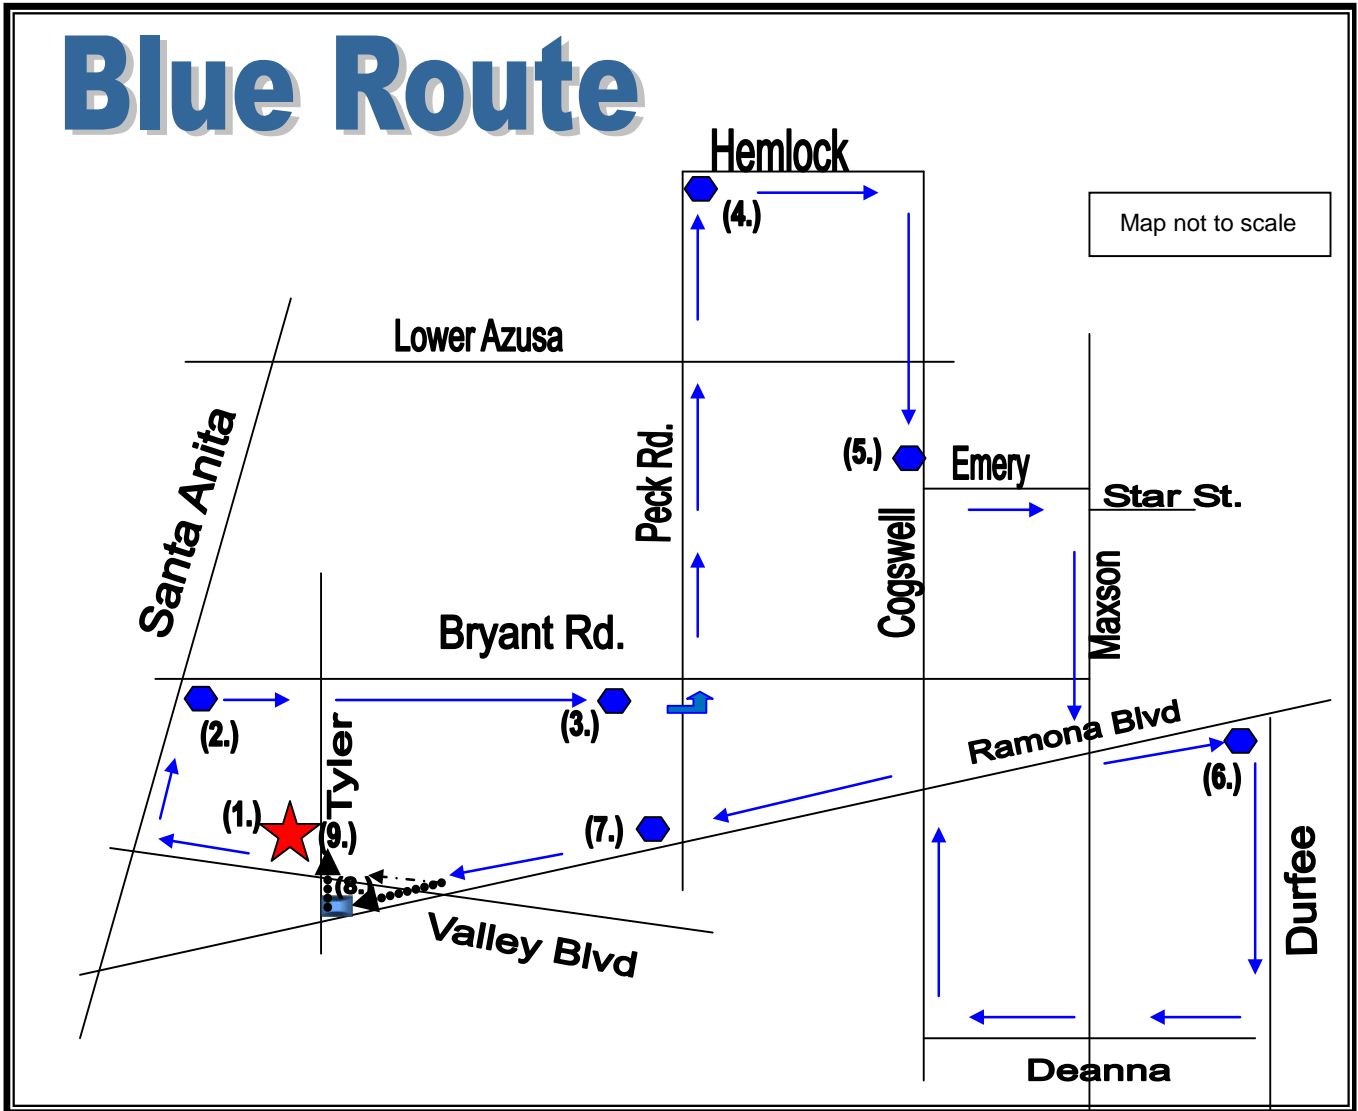

Để biết thông tin chuyến xe chuyên chở công cộng,
truy cập www.google.com/transit

Blue Route

Giờ Giắc

- ★ 1. Trạm Trolley El Monte
- 2. Santa Anita & Bryant
- 3. Bryant & Elrovia
- 4. Peck & Hemlock
- 5. Cogswell & Emery
- 6. Ramona & Durfee
- 7. Ramona & Peck
- 8. Tyler & Ramona
- 9. Trạm Trolley El Monte