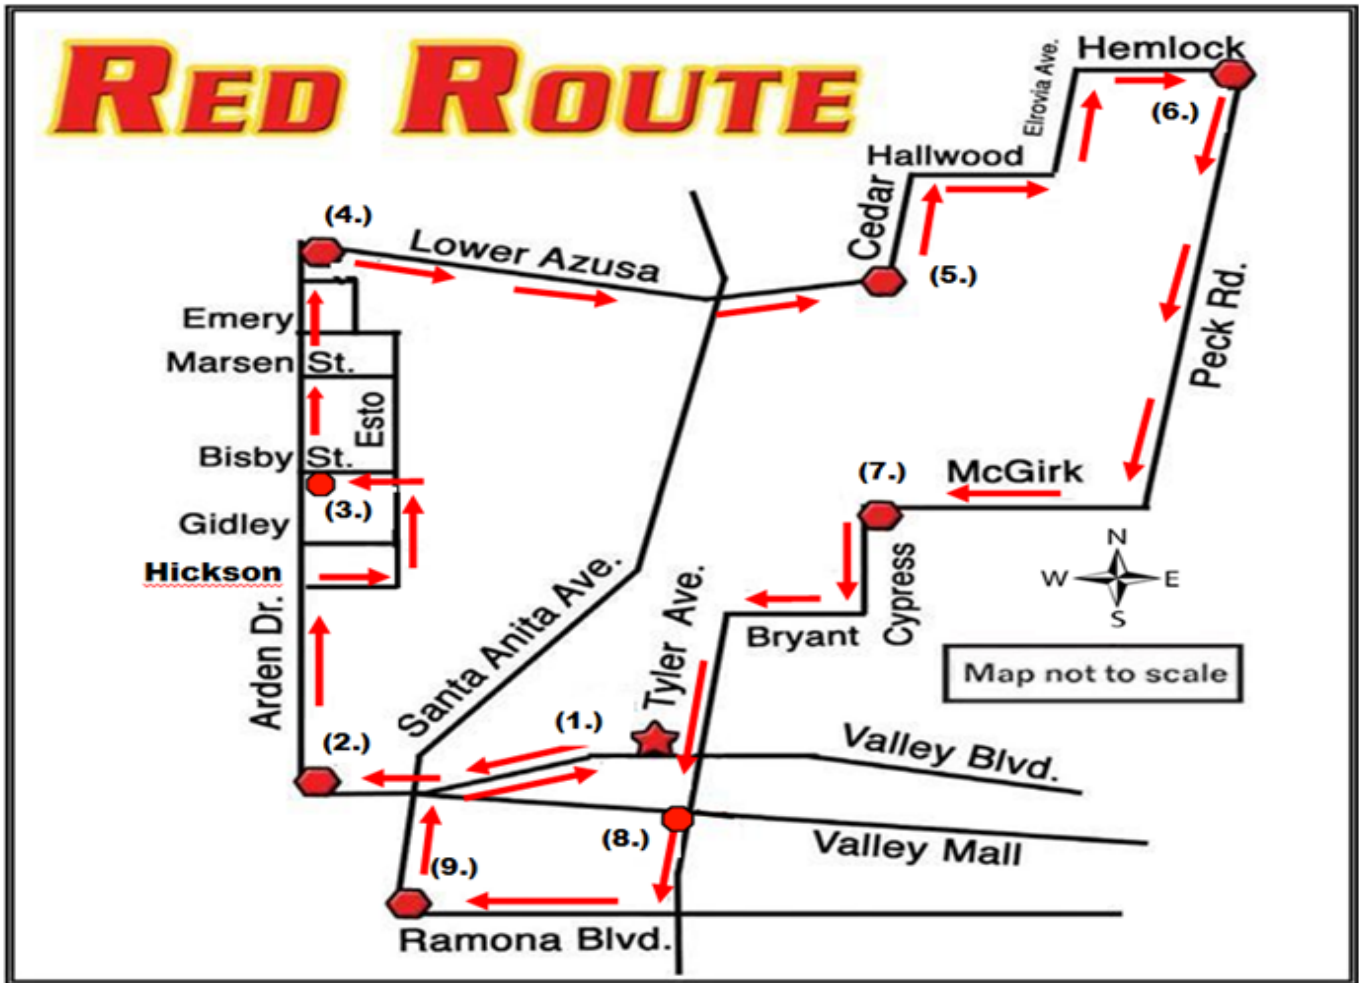

Trạm Trolley Thành Phố EL Monte số (626) 448-4909

3650 Center Avenue, El Monte, CA 91731

www.ElMonteCA.gov

Thứ Hai - Thứ Sáu 8:00 SA – 5:00 CH.

Thứ Bảy - Chủ Nhật 9:30 SA – 4:00 CH.

(Đóng cửa nghỉ ăn trưa 12:30 - 1:15 CH.)

Để biết thông tin chuyển xe chuyên chở công cộng,
truy cập www.google.com/transit

Giờ Giấc

- ★ 1. Trạm Trolley El Monte
- 2. Valley Blvd. & Arden Dr.
- 3. Bisby & Arden Dr.
- 4. Arden Way & Lower Azusa Rd.
- 5. Lower Azusa Rd. & Cedar Ave.
- 6. Hemlock St. & Peck Rd.
- 7. McGirk Ave. & Cypress Ave.
- 8. Tyler Ave. & Valley Mall
- 9. Ramona Blvd. & Santa Anita Ave.
- 10. Trạm Trolley El Monte

- **Tiền Xe:** Từ 5 tuổi trở lên .50¢;
Từ 4 tuổi trở xuống được miễn phí nếu đi chung với người lớn (tối đa hai trẻ em).
- **Trolley Tokens** có bán từ thứ Hai đến Chúa Nhật tại Trạm Trolley. Trolley Tokens được bán theo Xấp để giúp người đi xe tiết kiệm được nhiều hơn.
 - Xấp \$20 - 44 tokens (Trị Giá \$22)
 - Xấp \$10 - 22 tokens (Trị Giá \$11)
 - Xấp \$5 - 10 tokens (Trị Giá \$5)