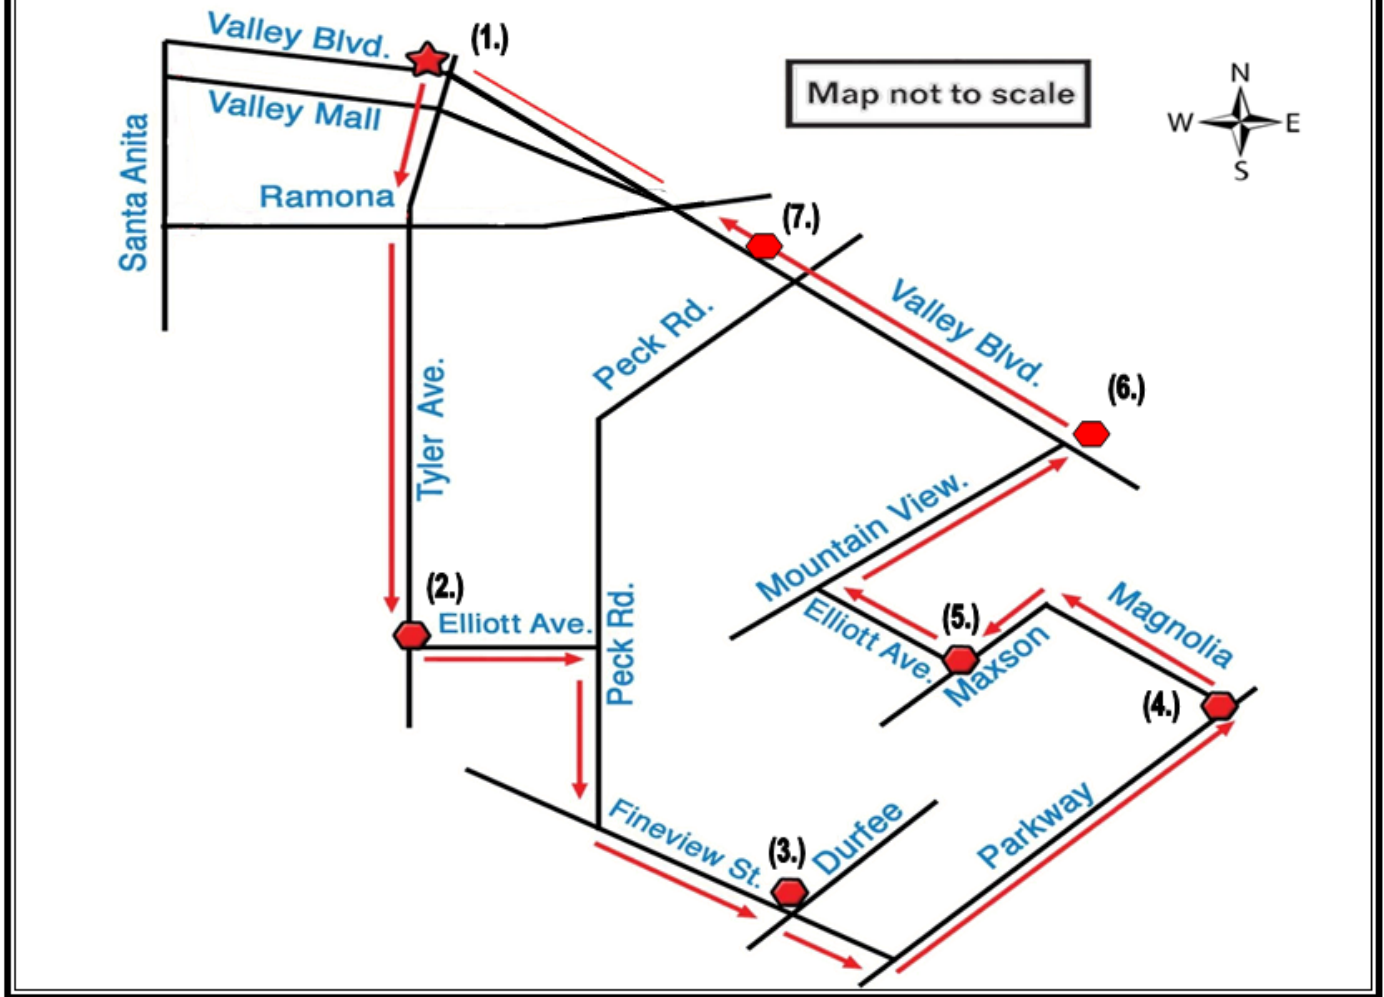

艾爾蒙地市 交通服務處

Yellow Route 週一 — 週日

公車服務日期	有軌電車站	Elliott & Tyler	Fineview & Durfee	Parkway & Magnolia	Maxson & Elliott	Valley & Mtn. View	Valley & Johnson	有軌電車站
週一 — 星期五	6:00 a	6:06 a	6:12 a	6:18 a	6:24 a	6:31 a	6:34 a	6:40 a
週一 — 星期五	6:50 a	6:56 a	7:02 a	7:08 a	7:14 a	7:21 a	7:24 a	7:30 a
週一 — 星期五	7:40 a	7:46 a	7:52 a	7:58 a	8:04 a	8:11 a	8:14 a	8:20 a
週一 — 星期五	8:30 a	8:36 a	8:42 a	8:48 a	8:54 a	9:01 a	9:04 a	9:10 a
週一 — 週六/週日	9:20 a	9:26 a	9:32 a	9:38 a	9:44 a	9:51 a	9:54 a	10:00 a
週一 — 週六/週日	10:10 a	10:16 a	10:22 a	10:28 a	10:34 a	10:41 a	10:44 a	10:50 a
週一 — 週六/週日	11:00 a	11:06 a	11:12 a	11:18 a	11:24 a	11:31 a	11:34 a	11:40 a
週一 — 週六/週日	11:50 a	11:56 a	12:02 p	12:08 p	12:14 p	12:21 p	12:24 p	12:30 p
週一 — 週六/週日	12:40 p	12:46 p	12:52 p	12:58 p	1:04 p	1:11 p	1:14 p	1:20 p
週一 — 週六/週日	1:30 p	1:36 p	1:42 p	1:48 p	1:54 p	2:01 p	2:04 p	2:10 p
週一 — 週六/週日	2:20 p	2:26 p	2:32 p	2:38 p	2:44 p	2:51 p	2:54 p	3:00 p
週一 — 週六/週日	3:10 p	3:16 p	3:22 p	3:28 p	3:34 p	3:41 p	3:44 p	3:50 p
週一 — 週六/週日	4:00 p	4:06 p	4:12 p	4:18 p	4:24 p	4:31 p	4:34 p	4:40 p
週一 — 週六/週日	4:50 p	4:56 p	5:02 p	5:08 p	5:14 p	5:21 p	5:24 p	5:30 p
週一 — 週六/週日	5:40 p	5:46 p	5:52 p	5:58 p	6:04 p	6:11 p	6:14 p	6:20 p
週一 — 星期五	6:30 p	6:36 p	6:42 p	6:48 p	6:54 p	7:01 p	7:04 p	7:10 p

以下假期將不安排巴士服務：新年、總統紀念日、復活節、陣亡將士紀念日、獨立日、勞動節、感恩節和聖誕節
平安夜和新年前夕的巴士服務於下午 5:30 結束

艾爾蒙地市有軌電車站 (626) 448-4909
3650 Center Avenue, El Monte, CA 91731
www.ElMonteCA.gov
星期一至星期五，上午 8:00 - 下午 5:00
星期六-星期日，上午 9:30 - 下午 4:00
(午休時間，中午 12:30 - 下午 1:15)
Transit 連接，請造訪：www.google.com/transit

YELLOW ROUTE

時間點

- ★ 1. 艾爾蒙地有軌電車站
- 2. Elliott Ave. & Tyler Ave.
- 3. Fineview St. & Durfee Ave.
- 4. Parkway Dr. & Magnolia St.
- 5. Maxson Rd. & Elliott Ave.
- 6. Valley Blvd. & Mountain View Rd.
- 7. Valley Blvd. & Johnson Ave.
- 8. 艾爾蒙地有軌電車站