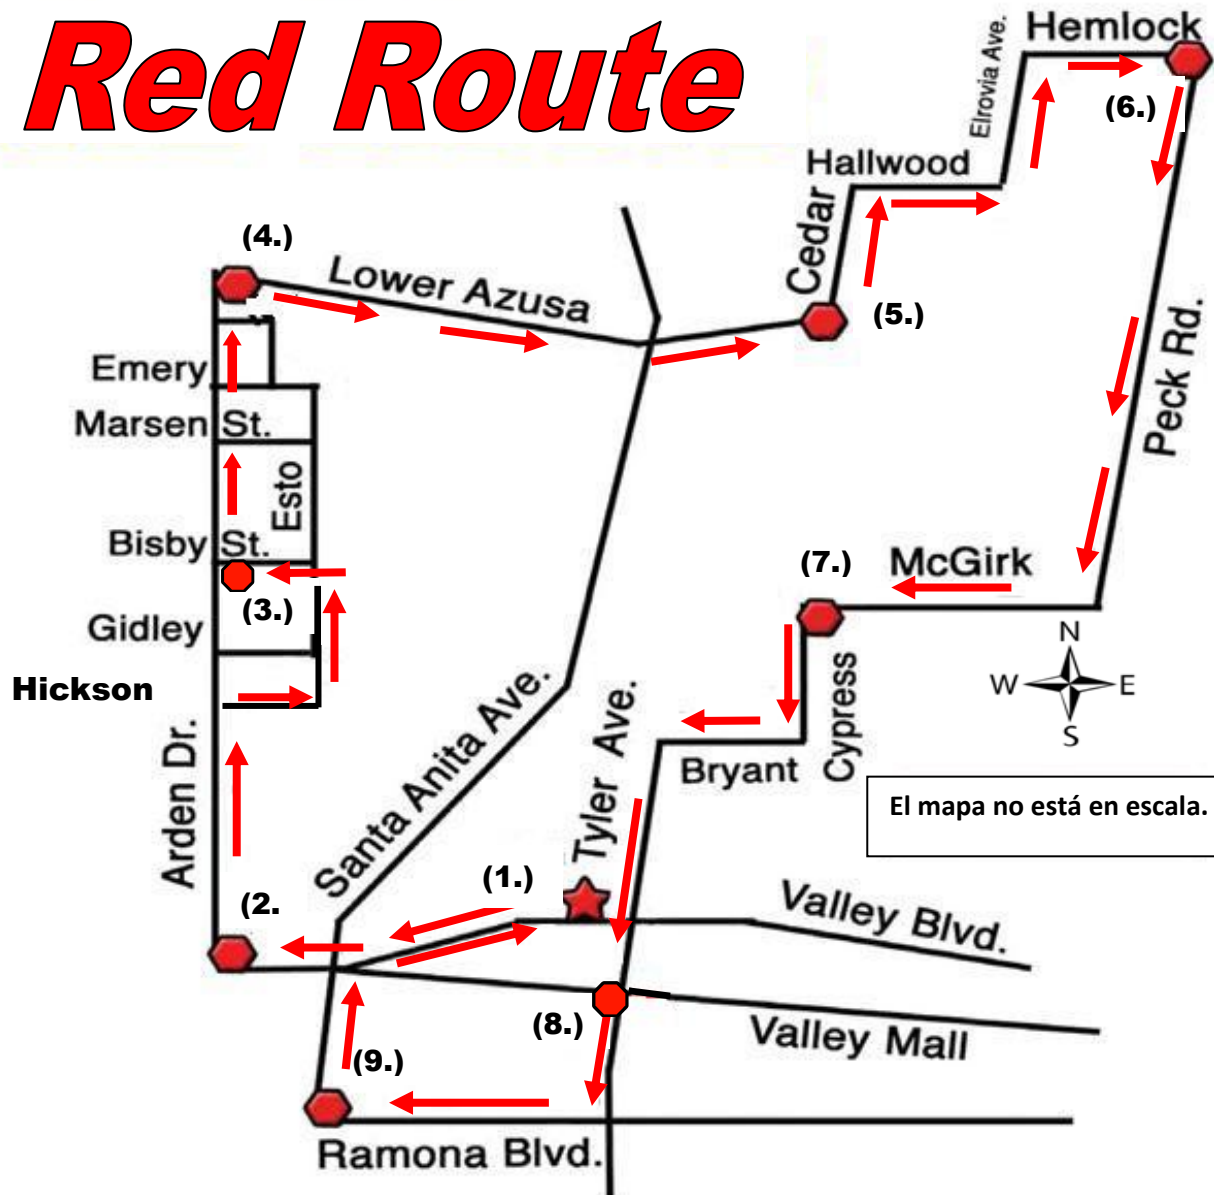

En la víspera de Navidad y Año Nuevo el servicio finalizará a las 5:15 p.m.

"Trolley" de el domingo

Estación de los Trolleys de la Ciudad de El Monte (626) 580-2242

3650 Center Avenue, El Monte, CA 91731

www.ElMonteCA.gov

El horario de la oficina es de lunes a viernes de 8:00 a.m. a 5:00 p.m. y sábado de 9:30 a.m. a 6:00 p.m.

(La oficina está cerrada para el almuerzo de 12:30 a 1:15 p.m.)

El mapa está atras

Rev. 12-14-14

Red Route

Paradas Principales

- ★ 1. Estación de los Trolleys de El Monte
- 2. Valley Blvd. & Arden Dr.
- 3. Bisby & Arden Dr.
- 4. Arden Way & Lower Azusa Rd.
- 5. Lower Azusa Rd. & Cedar Ave.
- 6. Hemlock St. & Peck Rd.
- 7. McGirk Ave. & Cypress Ave.
- 8. Tyler Ave. & Valley Mall
- 9. Ramona Blvd. & Santa Anita Ave.
- 10. Estación de los Trolleys de El Monte