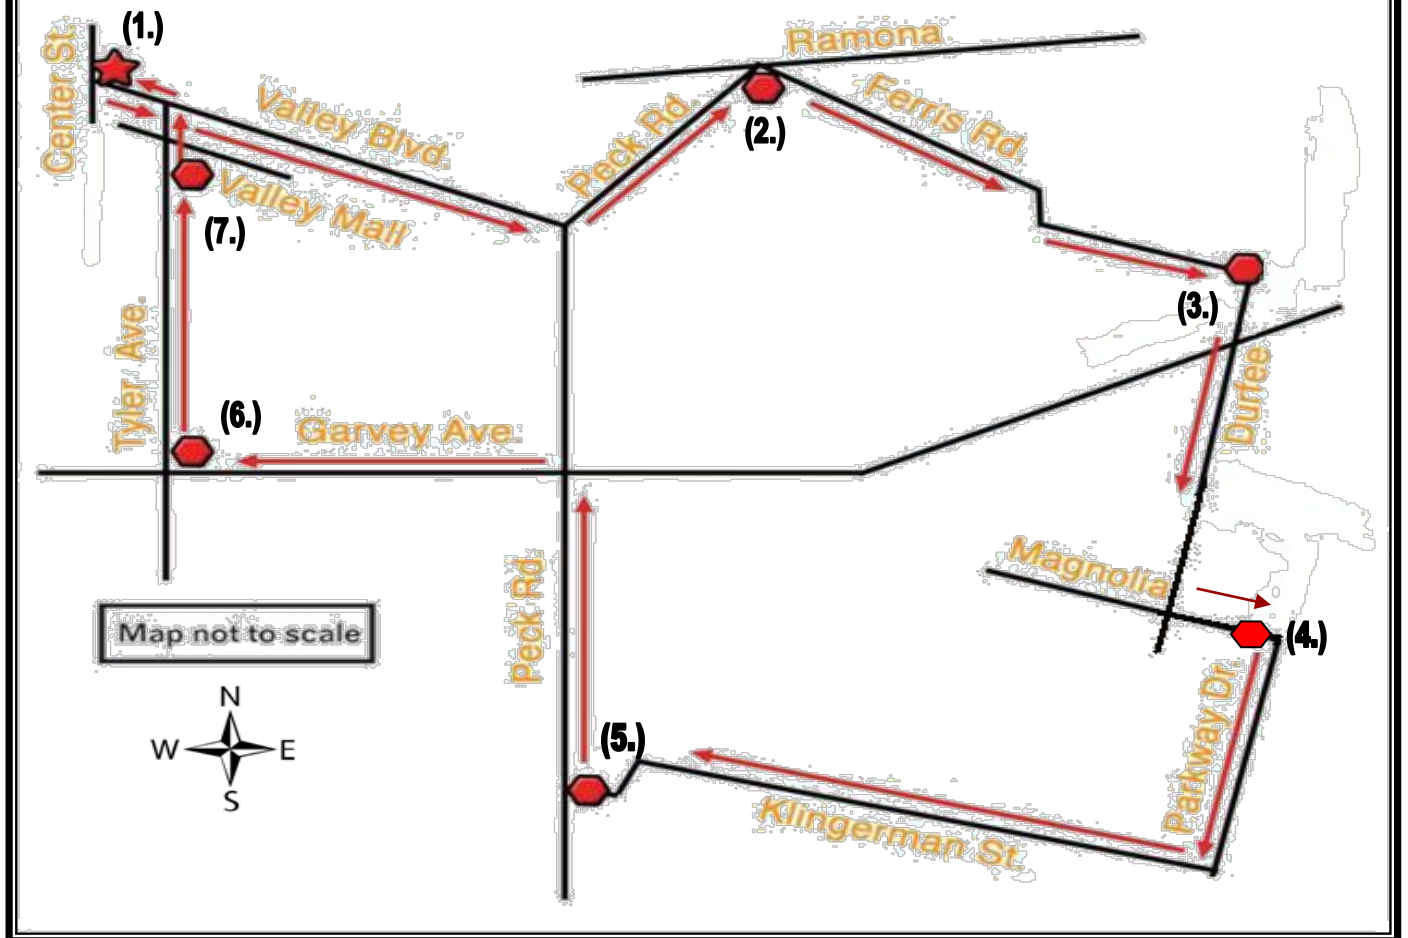

Xe Buýt "Chạy Điện" Chủ Nhật

Trạm Trolley Thành Phố EL Monte số (626) 580-2242

3650 Center Avenue, El Monte, CA 91731

www.ElMonteCA.gov

Từ thứ Hai đến thứ Sáu từ 8 giờ sáng đến 5 giờ chiều/thứ Bảy từ 9 giờ 30 sáng đến 6 giờ tối

(Đóng cửa nghỉ trưa từ 12 giờ 30 đến 1 giờ 15 trưa)

Có bản đồ ở trang sau.

ORANGE ROUTE

Giờ Giắc

- ★ 1. Trạm Trolley El Monte
- 2. Peck Rd & Ramona Blvd.
- 3. Ferris Rd. & Durfee Ave.
- 4. Magnolia St. & Parkway Dr.
- 5. Klingerman St. & Peck Rd.
- 6. Garvey Ave. & Tyler Ave.
- 7. Tyler Ave. & Valley Mall
- 8. Trạm Trolley El Monte