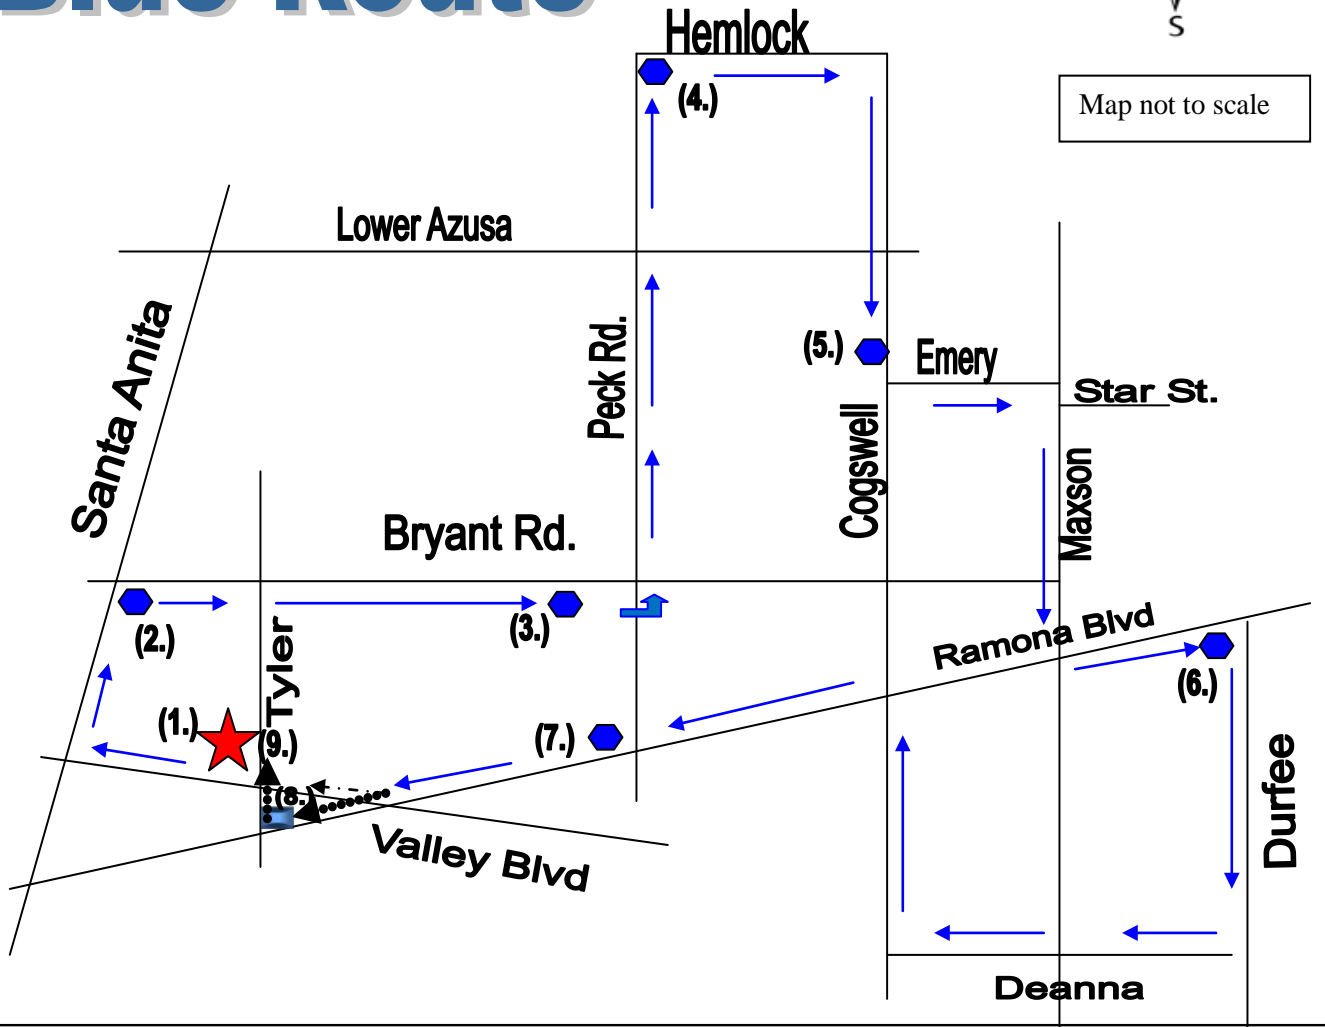

Xe Buýt "Chạy Điện" Chủ Nhật

Trạm Trolley Thành Phố EL Monte số (626) 580-2242

3650 Center Avenue, El Monte, CA 91731

www.ElMonteCA.gov

Giờ Làm Việc từ thứ Hai đến thứ Sáu 8 giờ sáng đến 5 giờ chiều.

Thứ Bảy từ 9 giờ 30 sáng đến 6 giờ tối.

(Đóng cửa nghỉ trưa từ 12 giờ 30 đến 1 giờ 15 trưa)

Có bản đồ ở trang sau.

Blue Route

Map not to scale

Giờ Giắc

- ★ 1. Trạm Trolley El Monte
- 2. Santa Anita & Bryant
- 3. Bryant & Elrovia
- 4. Peck & Hemlock
- 5. Cogswell & Emery
- 6. Ramona & Durfee
- 7. Ramona & Peck
- 8. Tyler & Ramona
- 9. Trạm Trolley El Monte

Các xe bus đều có phương tiện cho:

Xe lăn lên xuống

Xe đạp lên xuống

- **Tiền Xe:** Từ 5 tuổi trở lên .50¢;

Từ 4 tuổi trở xuống được miễn phí nếu đi chung với người lớn (tối đa hai trẻ em).

- **Trolley Tokens** có bán từ thứ Hai đến thứ Bảy tại Trạm Trolley. Trolley Tokens được bán theo Xấp để giúp người đi xe tiết kiệm được nhiều hơn.