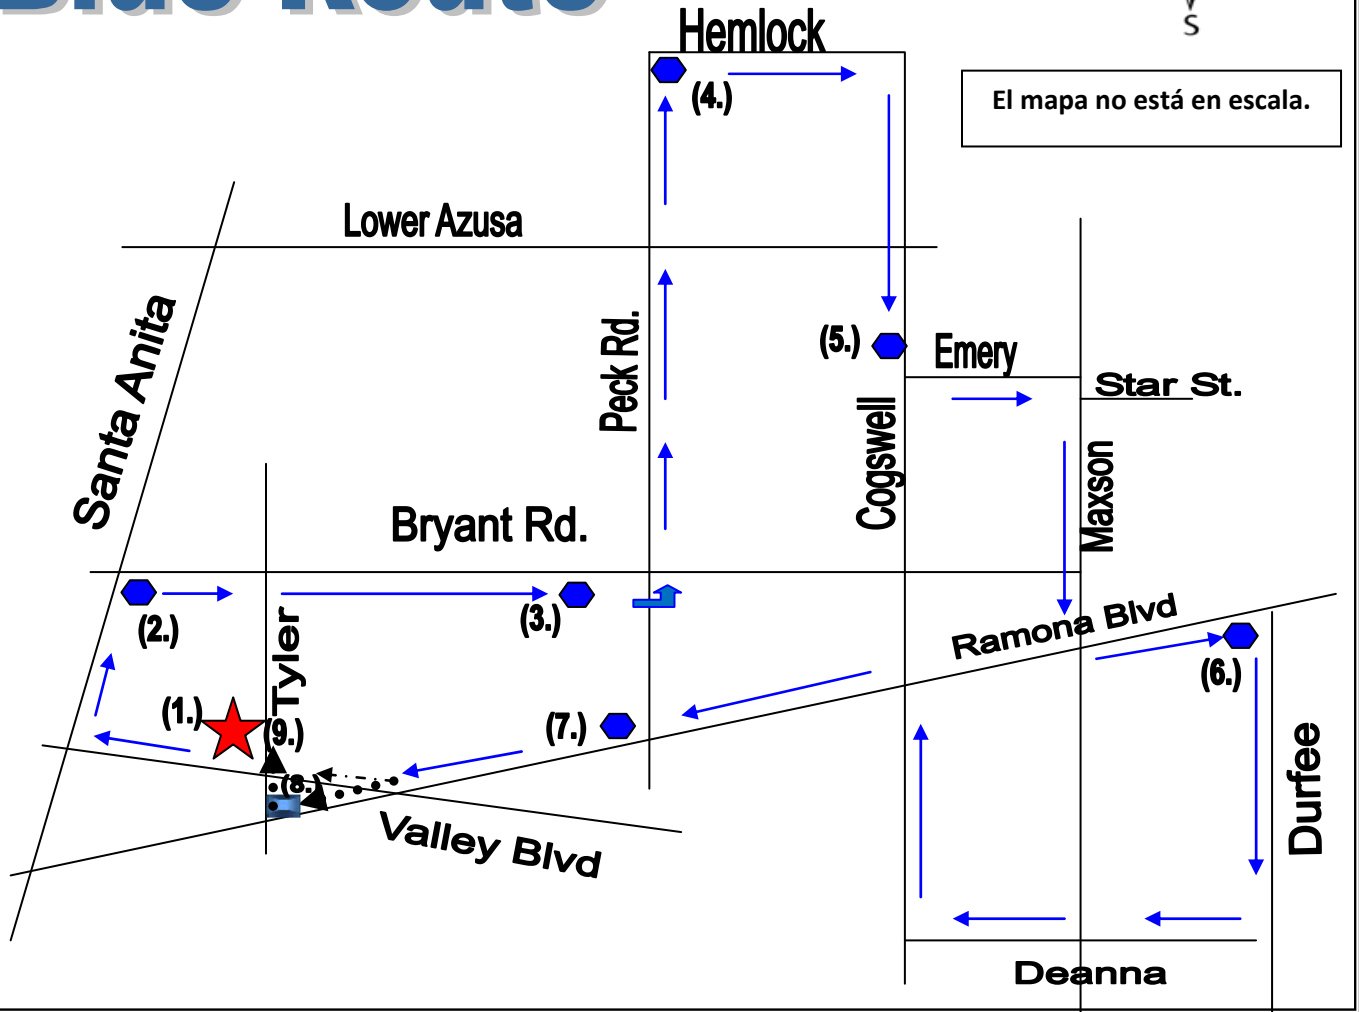

El mapa está atras

Rev. 12-14-14

# Blue Route

El mapa no está en escala.

## Paradas Principales

- ★ 1. Estación de los Trolleys de El Monte
- 2. Santa Anita Ave. & Bryant Rd.
- 3. Bryant Rd. & Elrovia Ave.
- 4. Peck Rd. & Hemlock St.
- 5. Cogswell Rd. & Emery St.
- 6. Ramona Blvd. & Durfee Ave.
- 7. Ramona Blvd. & Peck Rd.
- 8. Tyler Ave. & Ramona Blvd.
- 9. Estación de los Trolleys de El Monte