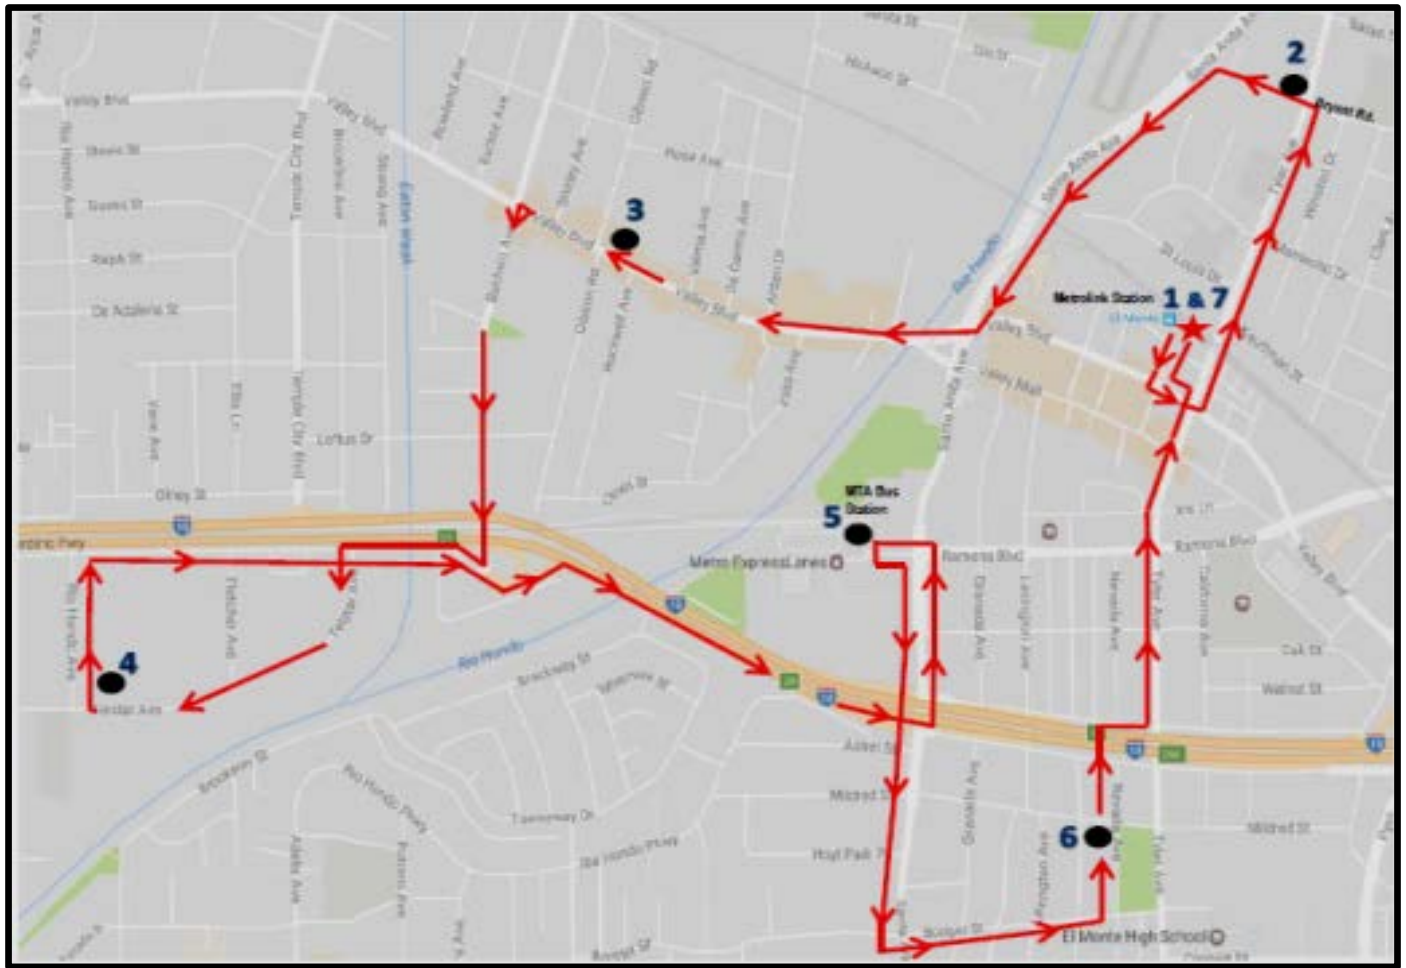

春節班車 - 2017

時間點

- ★ 1. 輕軌站 – 10925 Railroad Street, El Monte CA 91731
- 2. 西向 Bryant 與 Tyler 交叉口 – 4111 Tyler Avenue, El Monte CA 91731
- 3. 西向 Valley 與 Gibson 交叉口 – 10109 Valley Boulevard, El Monte CA 91731
- 4. 西向 Telstar 與 Rio Hondo 交叉口 – 9443 Telstar, El Monte CA 91731
- 5. MTA 公共汽車站 - 3501 Santa Anita Avenue (上下車 開車通過區域)
- 6. Arceo 公園 (指定班車站位於北向 Nevada 與 Mildred 交叉路口)
- ★ 7. 輕軌站 – 10925 Railroad Street, El Monte CA 91731