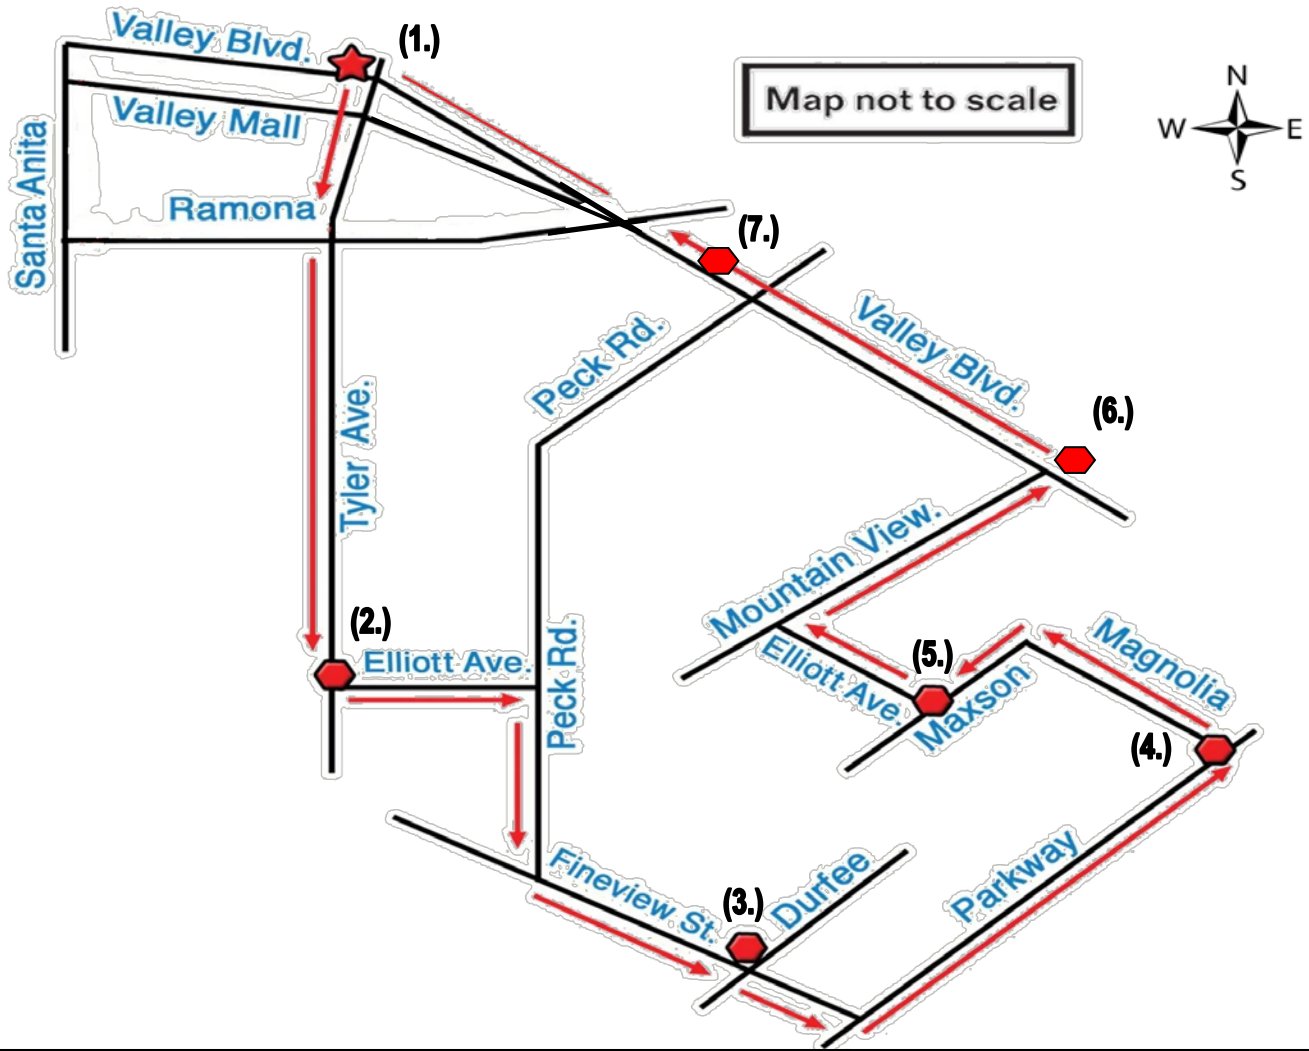

Xe Buýt "Chạy Điện" Chủ Nhật

Trạm Trolley Thành Phố El Monte số (626) 580-2242

3650 Center Avenue, El Monte, CA 91731

www.ElMonteCA.gov

Từ thứ Hai đến thứ Sáu từ 8 giờ sáng đến 5 giờ chiều/thứ Bảy từ 9 giờ 30 sáng đến 6 giờ tối

(Đóng cửa nghỉ trưa từ 12 giờ 30 đến 1 giờ 15 trưa)

Có bản đồ ở trang sau.

YELLOW ROUTE

Giờ Giắc

- ★ 1. Trạm Trolley El Monte
- 2. Elliott Ave. & Tyler Ave.
- 3. Fineview St. & Durfee Ave.
- 4. Parkway Dr. & Magnolia St.
- 5. Maxson Rd. & Elliott Ave.
- 6. Valley Blvd. & Mountain View Rd.
- 7. Valley Blvd. & Johnson Ave.
- 8. Trạm Trolley El Monte