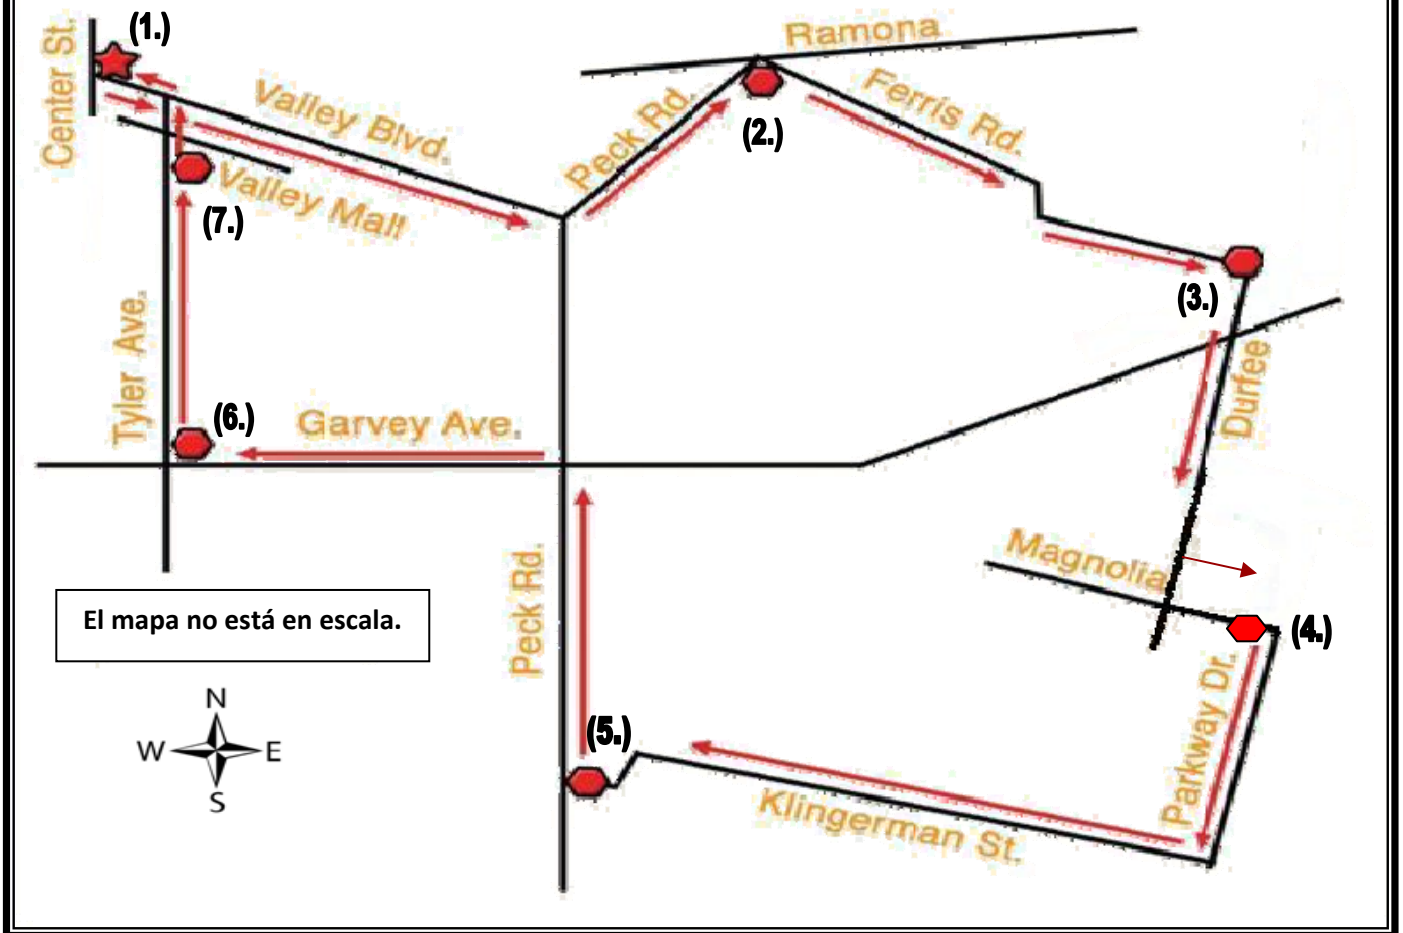

Rev. 12-14-14

ORANGE ROUTE

Paradas Principales

- ★ 1. Estación de los Trolleys de El Monte
- 2. Peck Rd & Ramona Blvd.
- 3. Ferris Rd. & Durfee Ave.
- 4. Magnolia St. & Parkway Dr.
- 5. Klingerman St. & Peck Rd.
- 6. Garvey Ave. & Tyler Ave.
- 7. Tyler Ave. & Valley Mall
- 8. Estación de los Trolleys de El Monte