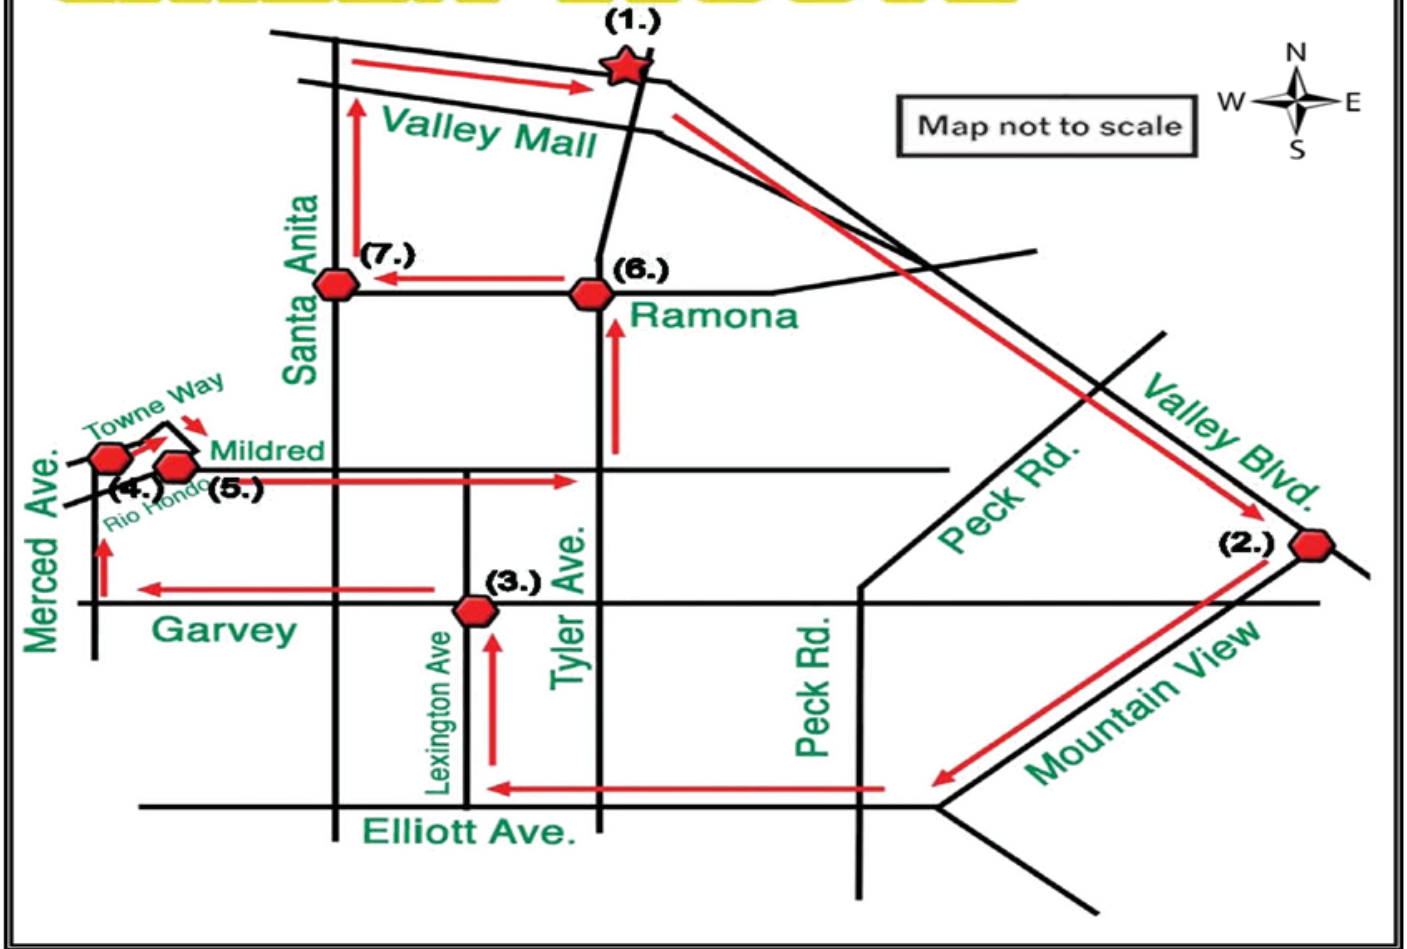

Trạm Trolley Thành Phố EL Monte số (626) 448-4909
3650 Center Avenue, El Monte, CA 91731
www.ElMonteCA.gov

Thứ Hai - Thứ Sáu 8:00 SA – 5:00 CH.

Thứ Bảy - Chủ Nhật 9:30 SA – 4:00 CH.

(Đóng cửa nghỉ ăn trưa 12:30 - 1:15 CH.)

Để biết thông tin chuyến xe chuyên chở công cộng,
truy cập www.google.com/transit

GREEN ROUTE

Giờ Giắc

- ★ 1. Trạm Trolley El Monte
- 2. Valley Blvd. & Mt. View Rd.
- 3. Lexington Ave. & Garvey Ave.
- 4. Merced Ave. & Towne Way Dr.
- 5. Rio Hondo Pkwy. & Mildred St.
- 6. Tyler Ave. & Ramona Blvd.
- 7. Ramona Blvd. & Santa Anita Ave.
- 8. Trạm Trolley El Monte