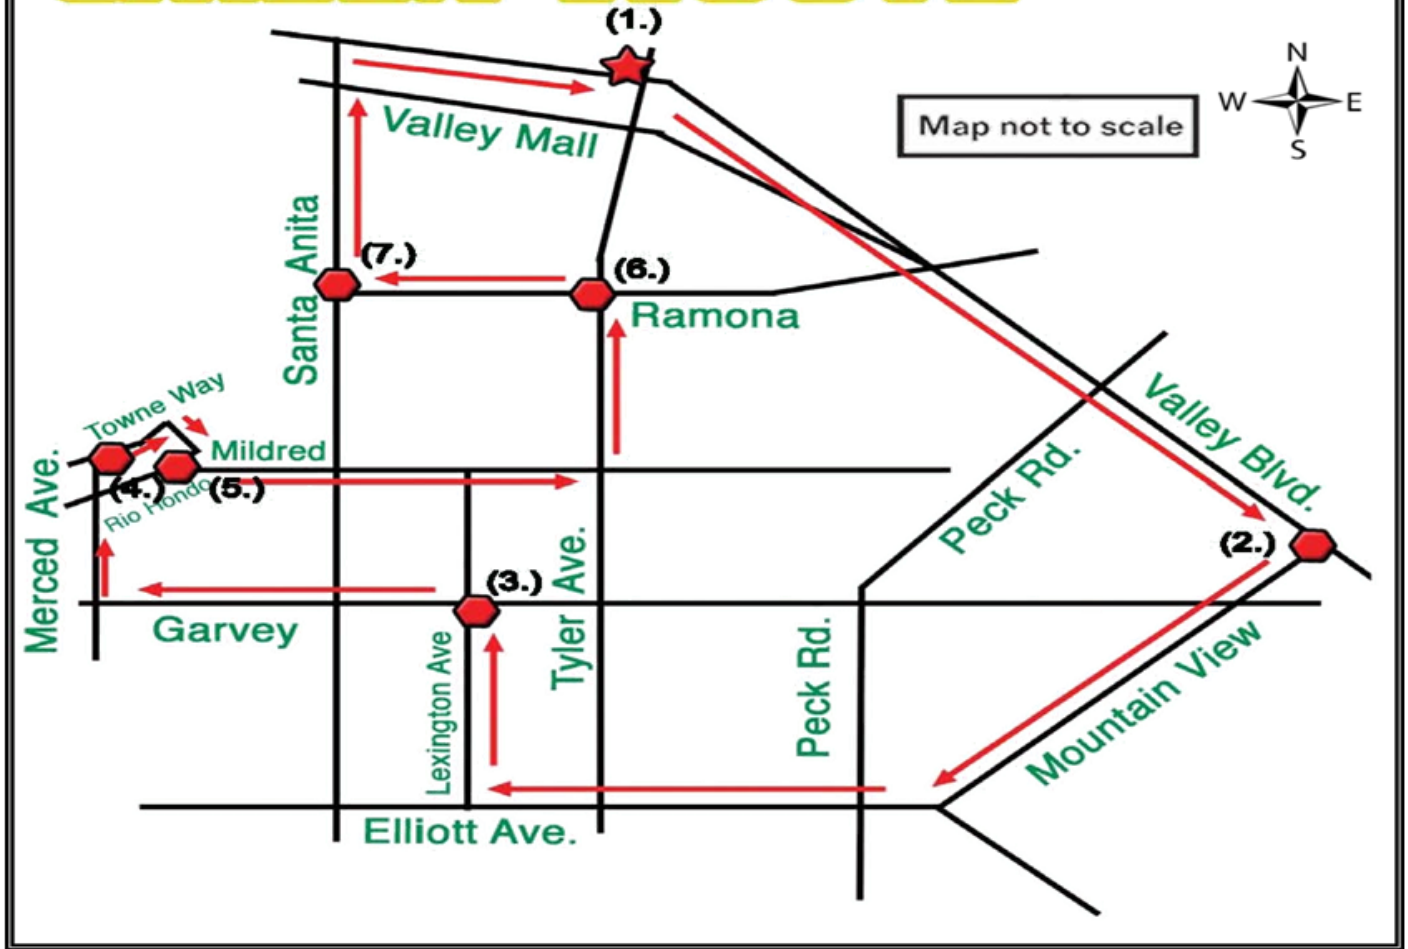

Trạm Trolley Thành Phố EL Monte số (626) 448-4909
3650 Center Avenue, El Monte, CA 91731
www.ElMonteCA.gov

Thứ Hai - Thứ Sáu 8:00 SA – 5:00 CH.

Thứ Bảy - Chủ Nhật 9:30 SA – 4:00 CH.

(Đóng cửa nghỉ ăn trưa 12:30 - 1:15 CH.)

Để biết thông tin chuyến xe chuyên chở công cộng,
truy cập www.google.com/transit

GREEN ROUTE

Giờ Giắc

- ★ 1. Trạm Trolley El Monte
- 2. Valley Blvd. & Mt. View Rd.
- 3. Lexington Ave. & Garvey Ave.
- 4. Merced Ave. & Towne Way Dr.
- 5. Rio Hondo Pkwy. & Mildred St.
- 6. Tyler Ave. & Ramona Blvd.
- 7. Ramona Blvd. & Santa Anita Ave.
- 8. Trạm Trolley El Monte