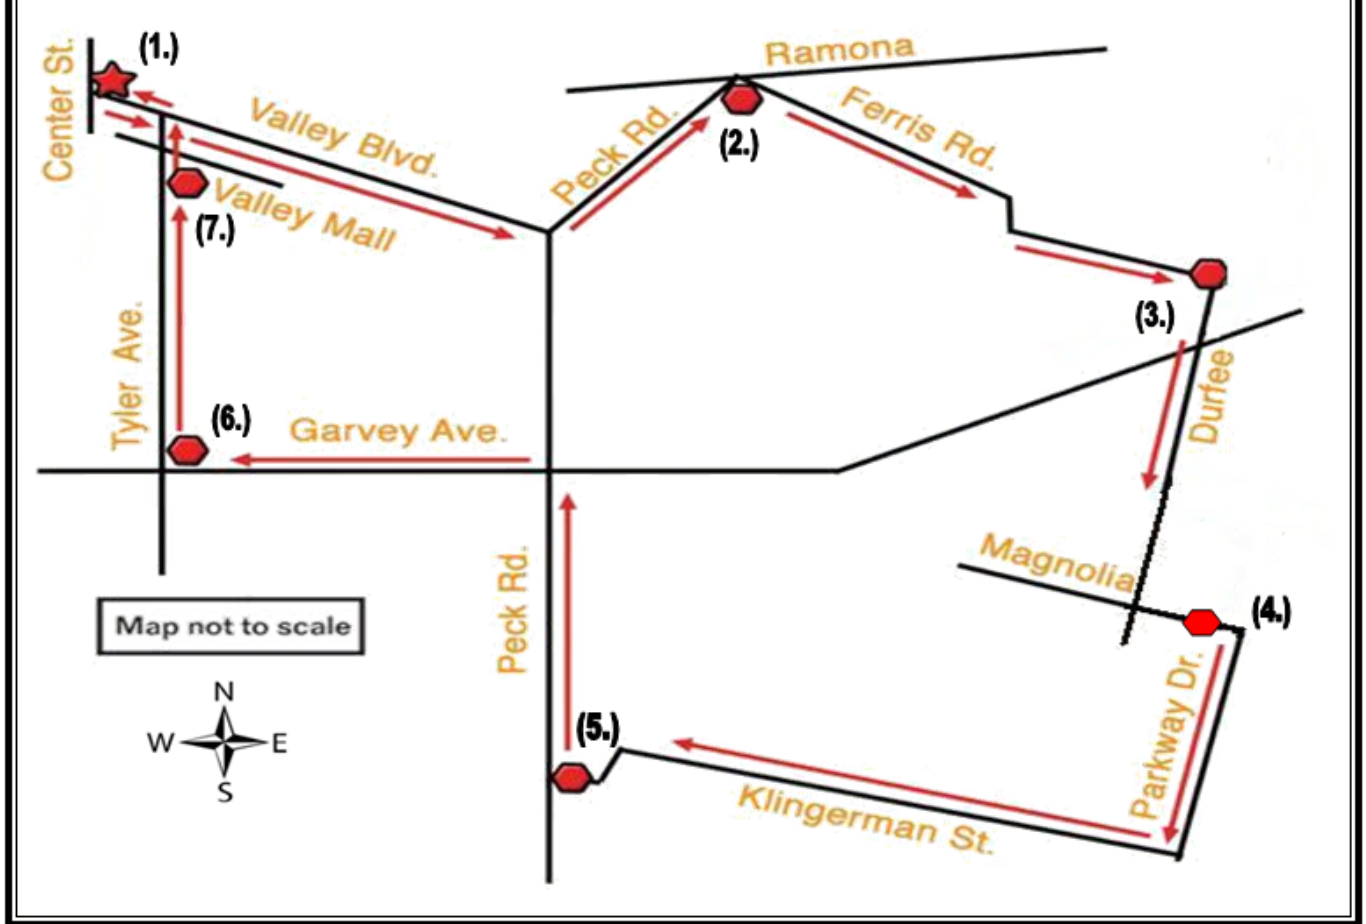

Trạm Trolley Thành Phố EL Monte số (626) 448-4909

3650 Center Avenue, El Monte, CA 91731

www.ElMonteCA.gov

Thứ Hai - Thứ Sáu 8:00 SA – 5:00 CH.

Thứ Bảy - Chủ Nhật 9:30 SA – 4:00 CH.

(Đóng cửa nghỉ ăn trưa 12:30 - 1:15 CH.)

Để biết thông tin chuyến xe chuyên chở công cộng,

truy cập www.google.com/transit

ORANGE ROUTE

Giờ Giắc

- ★ 1. Trạm Trolley El Monte
- 2. Peck Rd & Ramona Blvd.
- 3. Ferris Rd. & Durfee Ave.
- 4. Magnolia St. & Parkway Dr.
- 5. Klingerman St. & Peck Rd.
- 6. Garvey Ave. & Tyler Ave.
- 7. Tyler Ave. & Valley Mall
- 8. Trạm Trolley El Monte