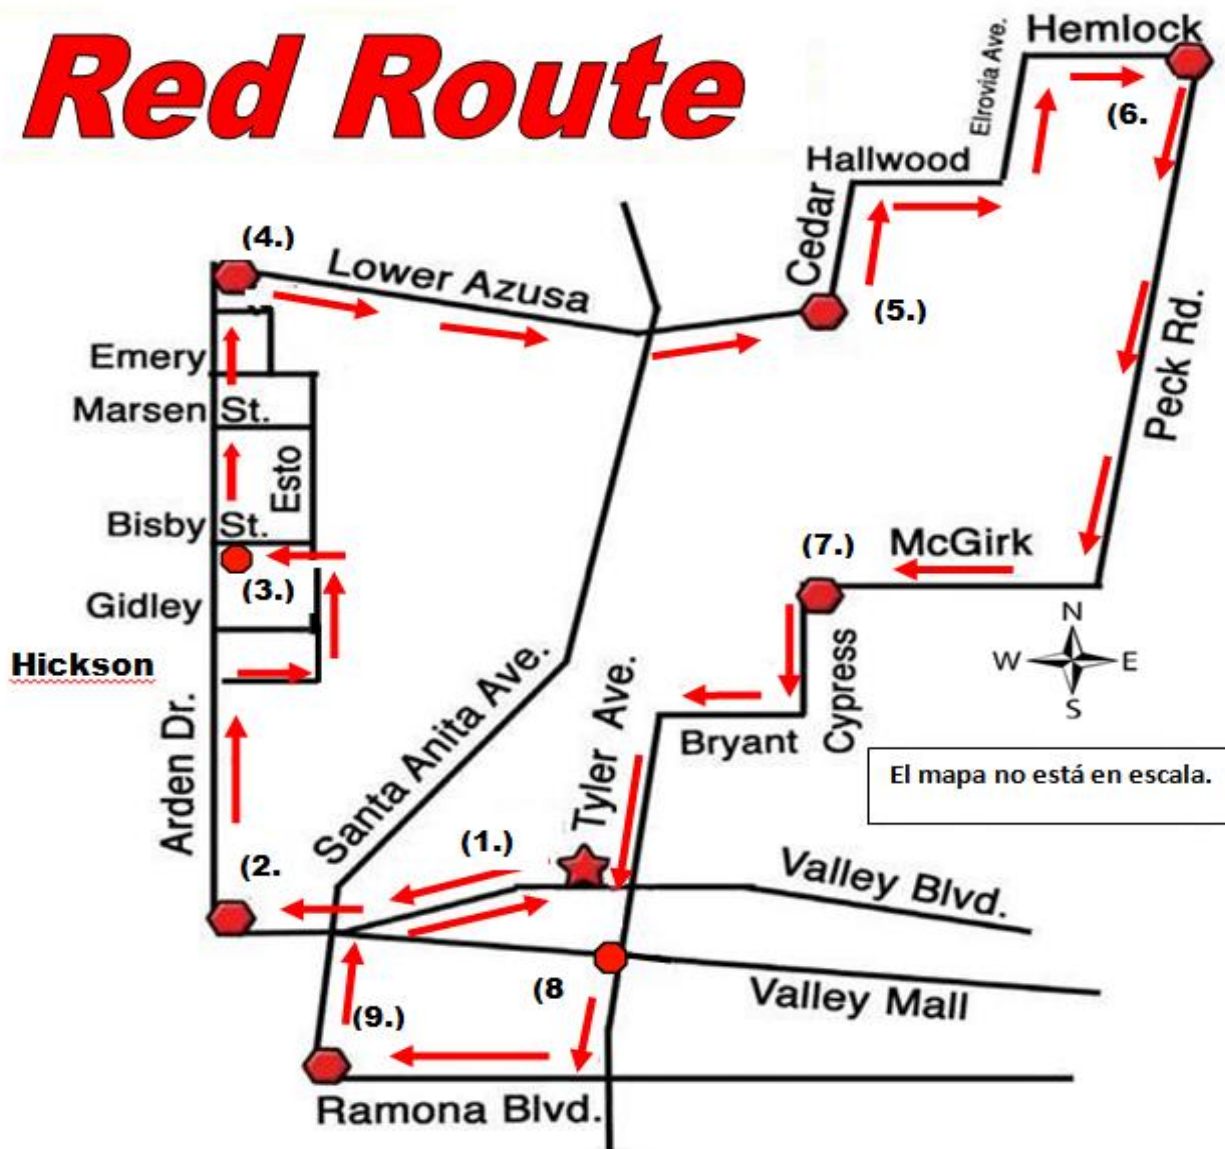

# Red Route

## Paradas Principales

- ★ 1. Estación de los Trolleys de El Monte
- 2. Valley Blvd. & Arden Dr.
- 3. Bisby & Arden Dr.
- 4. Arden Way & Lower Azusa Rd.
- 5. Lower Azusa Rd. & Cedar Ave.
- 6. Hemlock St. & Peck Rd.
- 7. McGirk Ave. & Cypress Ave.
- 8. Tyler Ave. & Valley Mall
- 9. Ramona Blvd. & Santa Anita Ave.
- 10. Estación de los Trolleys de El Monte